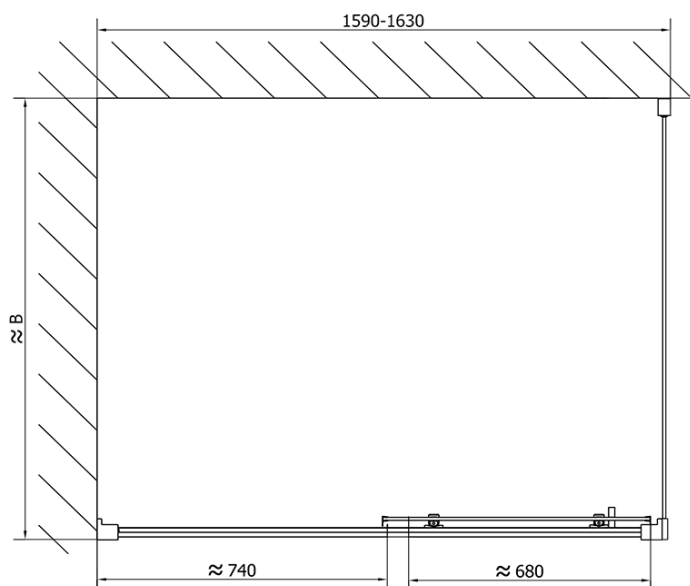

B
EL1815-EL3115	680-700
EL1815-EL3215	780-800
EL1815-EL3315	880-900
EL1815-EL3415	980-1000