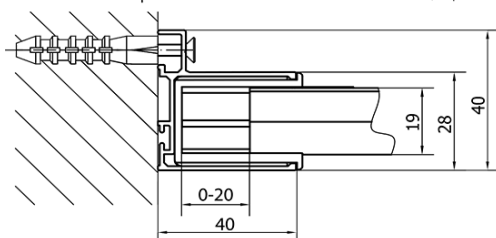

B
EL1815-EL3115	680-700
EL1815-EL3215	780-800
EL1815-EL3315	880-900
EL1815-EL3415	980-1000