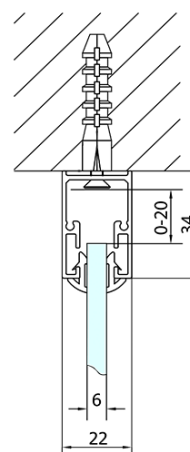

**Właściwości**

Kolor profilu: Chrom - Aluminium polerowane

Kształt: Kabiny prysznicowe prostokątne

Typ otwierania: Przesuwne

Kierunek otwierania: Uniwersalne

Szerokość wejścia: 680 mm

Rodzaj szkła: Szkło czyste

Grubość szkła: 6 mm

Właściwości: Z profilami

Waga / szt.: 73.0 kg

Opakowanie: 2 szt.

Gwarancja: 2 lata

Karta techniczna

EL1815L

EL3115L  
EL3215L  
EL3315L  
EL3415L

EL3115R  
EL3215R  
EL3315R  
EL3415R

EL1815R

	B
EL1815-EL3115	680-700
EL1815-EL3215	780-800
EL1815-EL3315	880-900
EL1815-EL3415	980-1000