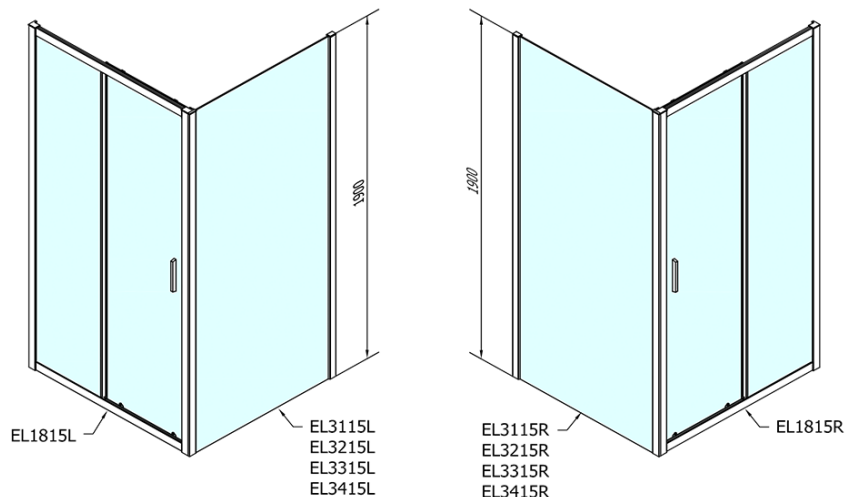

Kod: EL1815EL3215

Podstawowe informacje

Marka: Polysan

Seria: EASY

Rozmiary

Szerokość: 1600 mm

Wysokość: 1900 mm

Głębokość: 800 mm

Właściwości

Kolor profilu: Chrom - Aluminium polerowane

Kształt: Kabiny prysznicowe prostokątne

Typ otwierania: Przesuwne

Kierunek otwierania: Uniwersalne

Szerokość wejścia: 680 mm

Rodzaj szkła: Szkło czyste

Grubość szkła: 6 mm

Właściwości: Z profilami

Waga / szt.: 73.0 kg

Opakowanie: 2 szt.

Gwarancja: 2 lata

Karta techniczna

	B
EL1815-EL3115	680-700
EL1815-EL3215	780-800
EL1815-EL3315	880-900
EL1815-EL3415	980-1000