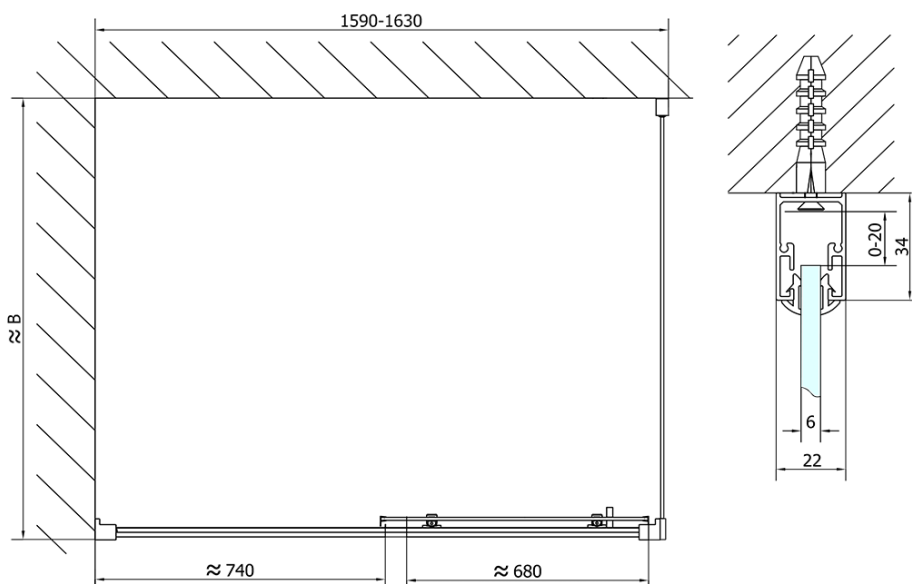

Kod: EL1815EL3215

Podstawowe informacje

Marka: Polysan

Seria: EASY

Rozmiary

Szerokość: 1600 mm

Wysokość: 1900 mm

Głębokość: 800 mm

Właściwości

Kolor profilu: Chrom - Aluminium polerowane

Kształt: Kabiny prysznicowe prostokątne

Typ otwierania: Przesuwne

Kierunek otwierania: Uniwersalne

Szerokość wejścia: 680 mm

Rodzaj szkła: Szkło czyste

Grubość szkła: 6 mm

Właściwości: Z profilami

Waga / szt.: 73.0 kg

Opakowanie: 2 szt.

Gwarancja: 2 lata

Karta techniczna

	B
EL1815-EL3115	680-700
EL1815-EL3215	780-800
EL1815-EL3315	880-900
EL1815-EL3415	980-1000