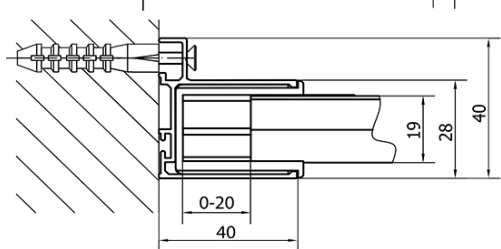

Właściwości

Kolor profilu: Chrom - Aluminium polerowane

Kształt: Kabiny prysznicowe prostokątne

Typ otwierania: Przesuwne

Kierunek otwierania: Uniwersalne

Szerokość wejścia: 680 mm

Rodzaj szkła: Szkło czyste

Grubość szkła: 6 mm

Właściwości: Z profilami

Waga / szt.: 73.0 kg

Opakowanie: 2 szt.

Gwarancja: 2 lata

Karta techniczna

	B
EL1815-EL3115	680-700
EL1815-EL3215	780-800
EL1815-EL3315	880-900
EL1815-EL3415	980-1000