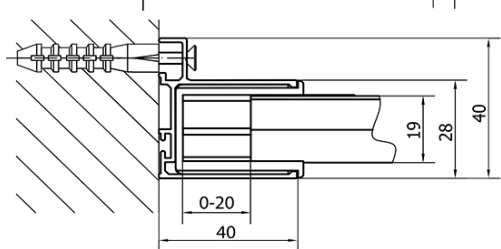

Właściwości

Kolor profilu: Chrom - Aluminium polerowane

Kształt: Kabiny prysznicowe prostokątne

Typ otwierania: Przesuwne

Kierunek otwierania: Uniwersalne

Szerokość wejścia: 680 mm

Rodzaj szkła: Szkło czyste

Grubość szkła: 6 mm

Właściwości: Z profilami

Waga / szt.: 70.0 kg

Opakowanie: 2 szt.

Gwarancja: 2 lata

Karta techniczna

	B
EL1815-EL3115	680-700
EL1815-EL3215	780-800
EL1815-EL3315	880-900
EL1815-EL3415	980-1000