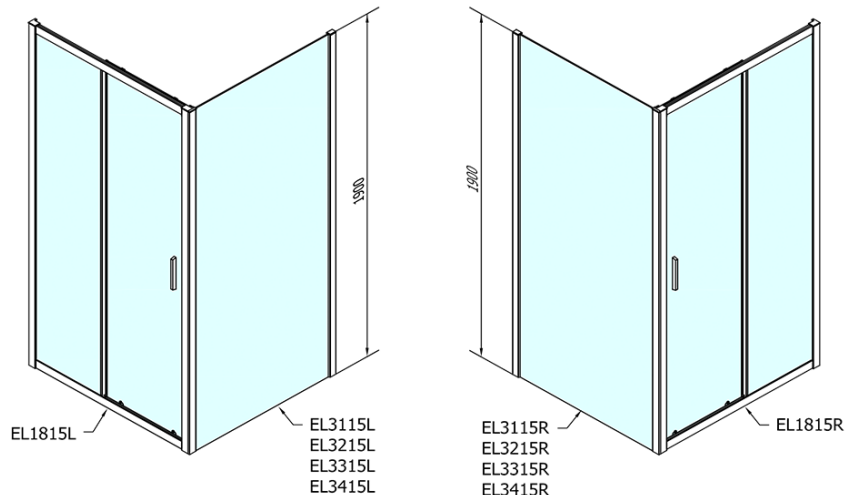

Kod: EL1815EL3115

Podstawowe informacje

Marka: Polysan

Seria: EASY

Rozmiary

Szerokość: 1600 mm

Wysokość: 1900 mm

Głębokość: 700 mm

Właściwości

Kolor profilu: Chrom - Aluminium polerowane

Kształt: Kabiny prysznicowe prostokątne

Typ otwierania: Przesuwne

Kierunek otwierania: Uniwersalne

Szerokość wejścia: 680 mm

Rodzaj szkła: Szkło czyste

Grubość szkła: 6 mm

Właściwości: Z profilami

Waga / szt.: 70.0 kg

Opakowanie: 2 szt.

Gwarancja: 2 lata

Karta techniczna

	B
EL1815-EL3115	680-700
EL1815-EL3215	780-800
EL1815-EL3315	880-900
EL1815-EL3415	980-1000