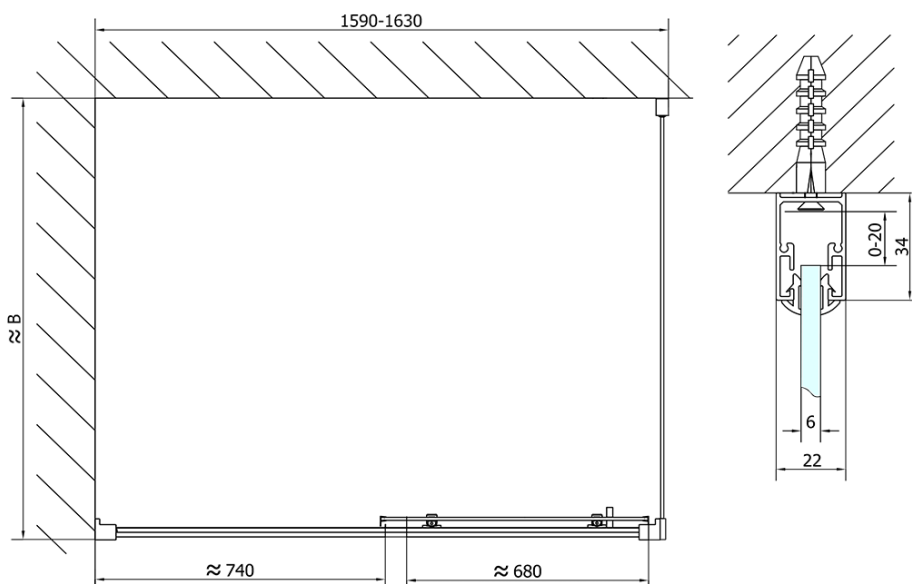

Kod: EL1815EL3115

Podstawowe informacje

Marka: Polysan

Seria: EASY

Rozmiary

Szerokość: 1600 mm

Wysokość: 1900 mm

Głębokość: 700 mm

Właściwości

Kolor profilu: Chrom - Aluminium polerowane

Kształt: Kabiny prysznicowe prostokątne

Typ otwierania: Przesuwne

Kierunek otwierania: Uniwersalne

Szerokość wejścia: 680 mm

Rodzaj szkła: Szkło czyste

Grubość szkła: 6 mm

Właściwości: Z profilami

Waga / szt.: 70.0 kg

Opakowanie: 2 szt.

Gwarancja: 2 lata

Karta techniczna

	B
EL1815-EL3115	680-700
EL1815-EL3215	780-800
EL1815-EL3315	880-900
EL1815-EL3415	980-1000