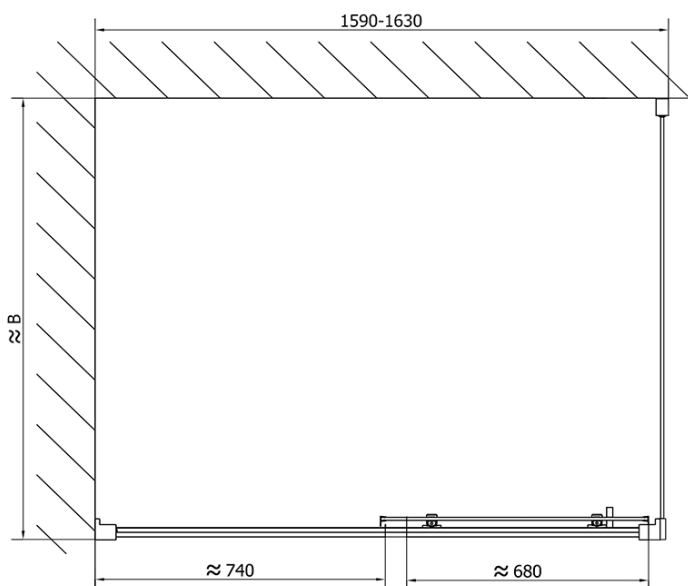

B
EL1815-EL3115	680-700
EL1815-EL3215	780-800
EL1815-EL3315	880-900
EL1815-EL3415	980-1000