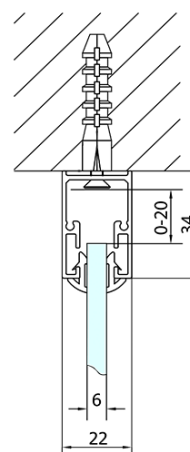

Właściwości

Kolor profilu: Chrom - Aluminium polerowane

Kształt: Kabiny prysznicowe prostokątne

Typ otwierania: Przesuwne

Kierunek otwierania: Uniwersalne

Szerokość wejścia: 680 mm

Rodzaj szkła: Szkło czyste

Grubość szkła: 6 mm

Właściwości: Z profilami

Waga / szt.: 70.0 kg

Opakowanie: 2 szt.

Gwarancja: 2 lata

Karta techniczna

EL1815L

EL3115L
EL3215L
EL3315L
EL3415L

EL3115R
EL3215R
EL3315R
EL3415R

EL1815R

	B
EL1815-EL3115	680-700
EL1815-EL3215	780-800
EL1815-EL3315	880-900
EL1815-EL3415	980-1000