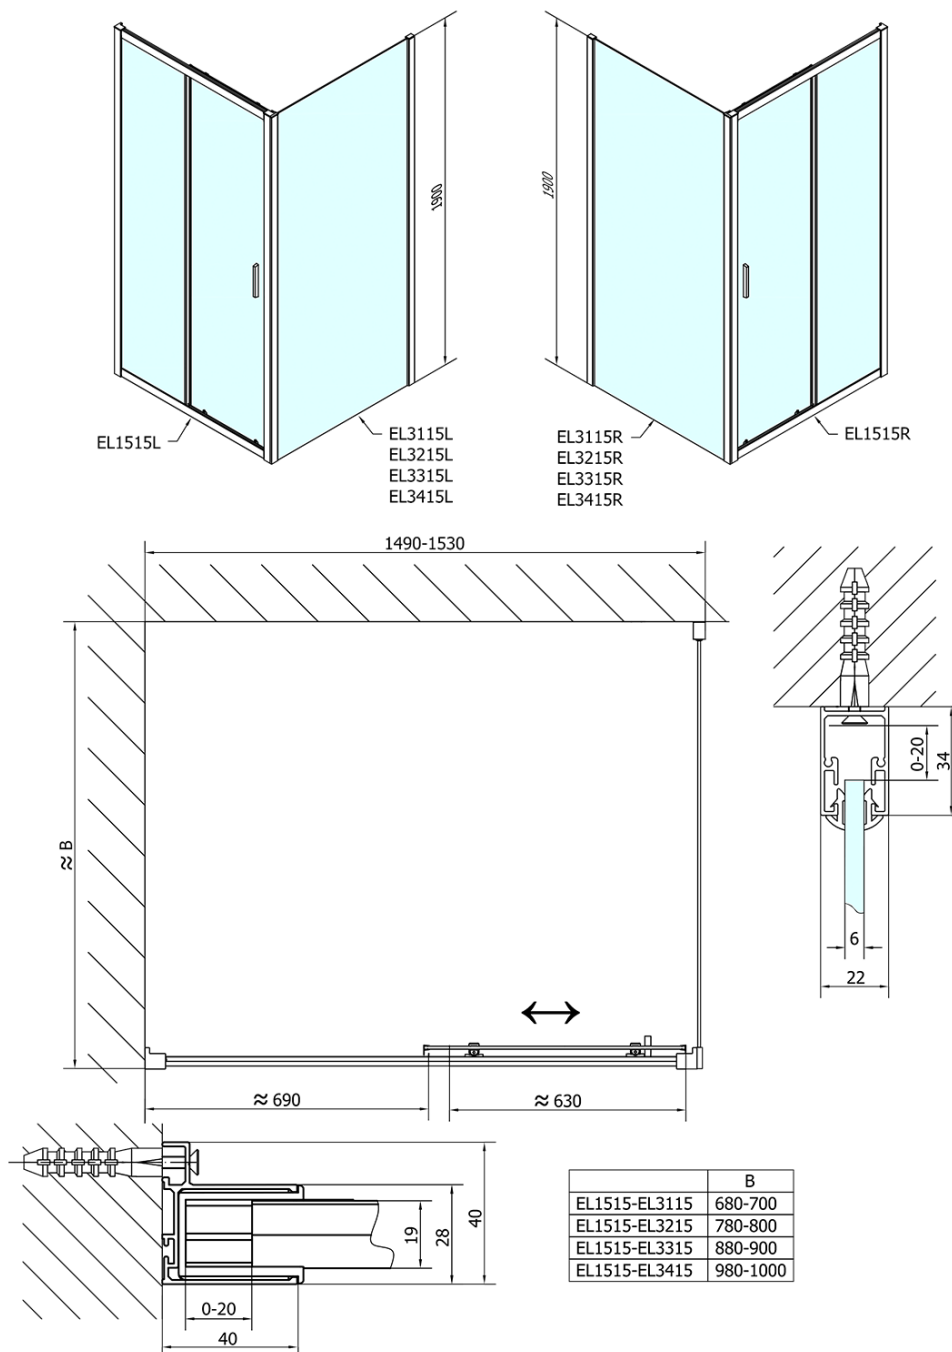

Kod: EL1515EL3315

**Podstawowe informacje**

Marka: Polysan

Seria: EASY

**Rozmiary**

Szerokość: 1500 mm

Wysokość: 1900 mm

Głębokość: 900 mm

**Właściwości**

Kolor profilu: Chrom - Aluminium polerowane

Kształt: Kabiny prysznicowe prostokątne

Typ otwierania: Przesuwne

Kierunek otwierania: Uniwersalne

Szerokość wejścia: 630 mm

Rodzaj szkła: Szkło czyste

Grubość szkła: 6 mm

Właściwości: Z profilami

Waga / szt.: 73.0 kg

Opakowanie: 2 szt.

Gwarancja: 2 lata

Karta techniczna

	B
EL1515-EL3115	680-700
EL1515-EL3215	780-800
EL1515-EL3315	880-900
EL1515-EL3415	980-1000