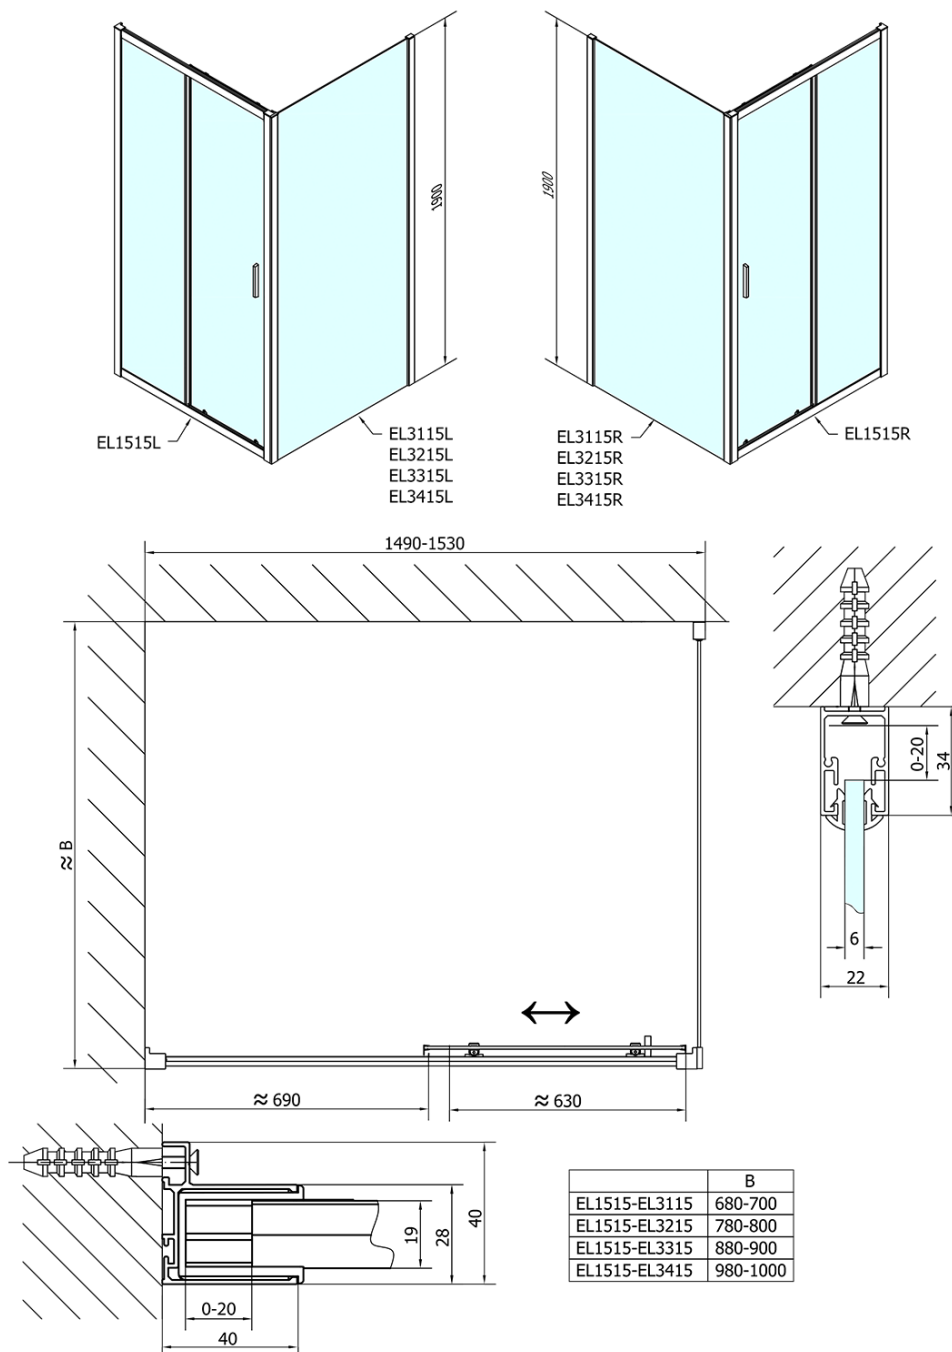

Kod: EL1515EL3315

Podstawowe informacje

Marka: Polysan

Seria: EASY

Rozmiary

Szerokość: 1500 mm

Wysokość: 1900 mm

Głębokość: 900 mm

Właściwości

Kolor profilu: Chrom - Aluminium polerowane

Kształt: Kabiny prysznicowe prostokątne

Typ otwierania: Przesuwne

Kierunek otwierania: Uniwersalne

Szerokość wejścia: 630 mm

Rodzaj szkła: Szkło czyste

Grubość szkła: 6 mm

Właściwości: Z profilami

Waga / szt.: 73.0 kg

Opakowanie: 2 szt.

Gwarancja: 2 lata

Karta techniczna

	B
EL1515-EL3115	680-700
EL1515-EL3215	780-800
EL1515-EL3315	880-900
EL1515-EL3415	980-1000