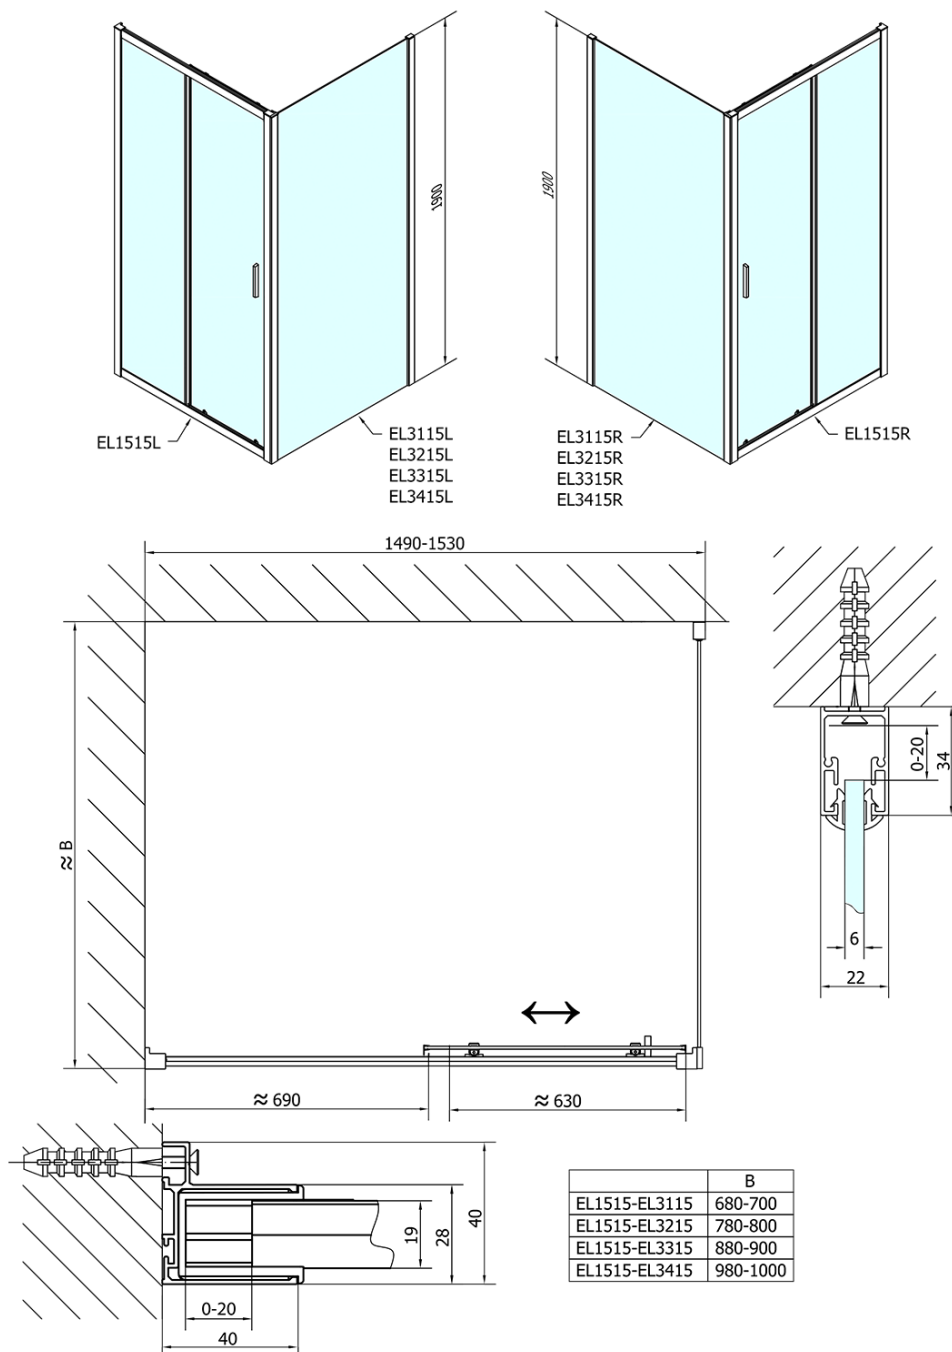

Kod: EL1515EL3115

Podstawowe informacje

Marka: Polysan

Seria: EASY

Rozmiary

Szerokość: 1500 mm

Wysokość: 1900 mm

Głębokość: 700 mm

Właściwości

Kolor profilu: Chrom - Aluminium polerowane

Kształt: Kabiny prysznicowe prostokątne

Typ otwierania: Przesuwne

Kierunek otwierania: Uniwersalne

Szerokość wejścia: 630 mm

Rodzaj szkła: Szkło czyste

Grubość szkła: 6 mm

Właściwości: Z profilami

Waga / szt.: 67.0 kg

Opakowanie: 2 szt.

Gwarancja: 2 lata

Karta techniczna

	B
EL1515-EL3115	680-700
EL1515-EL3215	780-800
EL1515-EL3315	880-900
EL1515-EL3415	980-1000