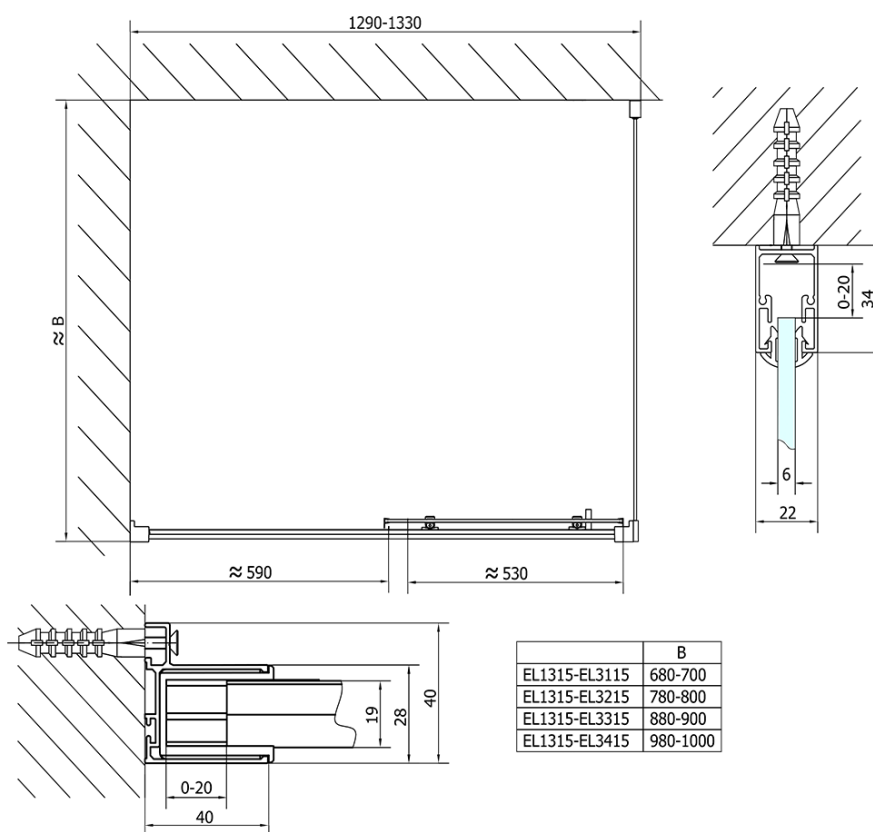

Kod: EL1315EL3315

**Podstawowe informacje**

Marka: Polysan

Seria: EASY

**Rozmiary**

Szerokość: 1300 mm

Wysokość: 1900 mm

Głębokość: 900 mm

**Właściwości**

Kolor profilu: Chrom - Aluminium polerowane

Kształt: Kabiny prysznicowe prostokątne

Typ otwierania: Przesuwne

Kierunek otwierania: Uniwersalne

Szerokość wejścia: 530 mm

Rodzaj szkła: Szkło czyste

Grubość szkła: 6 mm

Właściwości: Z profilami

Waga / szt.: 67.5 kg

Opakowanie: 2 szt.

Gwarancja: 2 lata

Karta techniczna

	B
EL1315-EL3115	680-700
EL1315-EL3215	780-800
EL1315-EL3315	880-900
EL1315-EL3415	980-1000