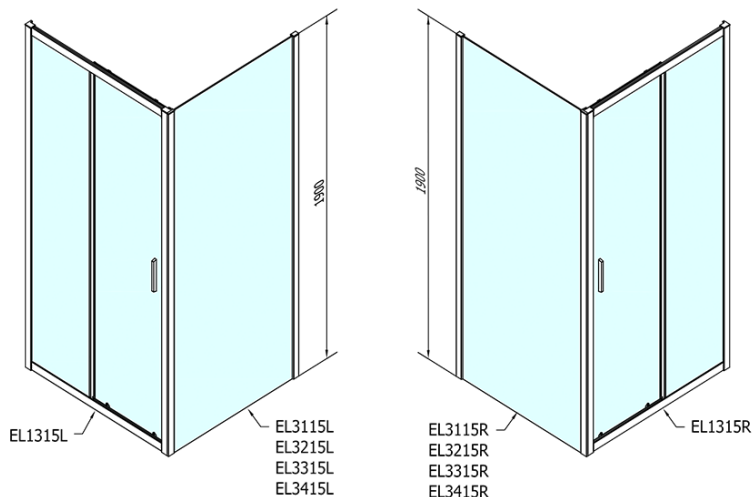

Właściwości

Kolor profilu: Chrom - Aluminium polerowane

Kształt: Kabiny prysznicowe prostokątne

Typ otwierania: Przesuwne

Kierunek otwierania: Uniwersalne

Szerokość wejścia: 530 mm

Rodzaj szkła: Szkło czyste

Grubość szkła: 6 mm

Właściwości: Z profilami

Waga / szt.: 64.5 kg

Opakowanie: 2 szt.

Gwarancja: 2 lata

Karta techniczna

	B
EL1315-EL3115	680-700
EL1315-EL3215	780-800
EL1315-EL3315	880-900
EL1315-EL3415	980-1000