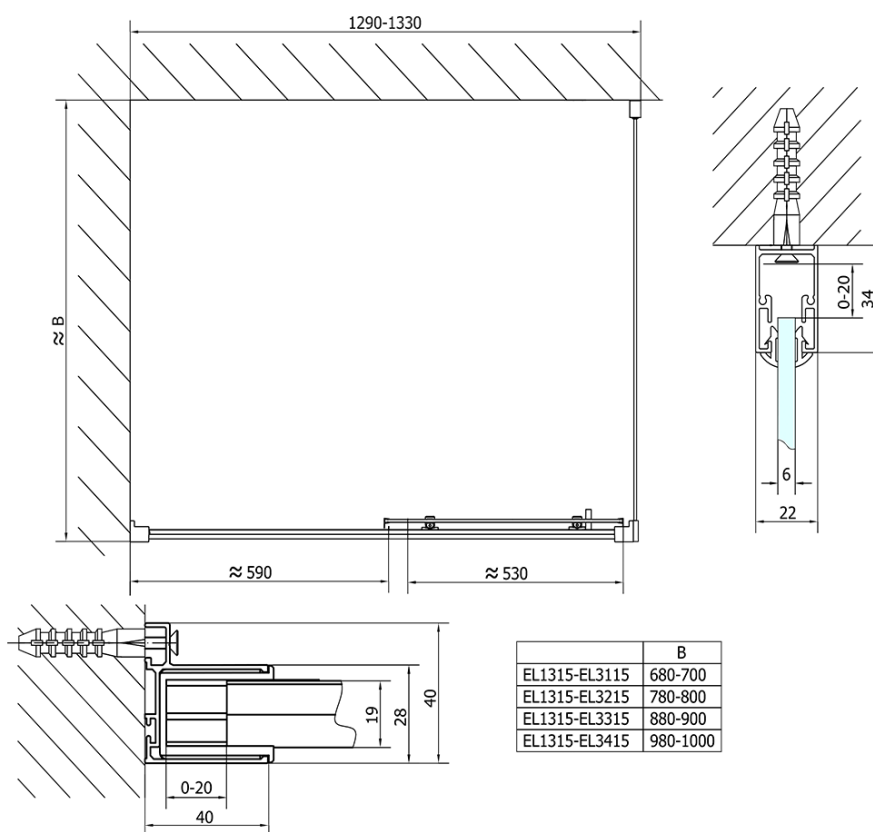

Kod: EL1315EL3215

Podstawowe informacje

Marka: Polysan

Seria: EASY

Rozmiary

Szerokość: 1300 mm

Wysokość: 1900 mm

Głębokość: 800 mm

Właściwości

Kolor profilu: Chrom - Aluminium polerowane

Kształt: Kabiny prysznicowe prostokątne

Typ otwierania: Przesuwne

Kierunek otwierania: Uniwersalne

Szerokość wejścia: 530 mm

Rodzaj szkła: Szkło czyste

Grubość szkła: 6 mm

Właściwości: Z profilami

Waga / szt.: 64.5 kg

Opakowanie: 2 szt.

Gwarancja: 2 lata

Karta techniczna

	B
EL1315-EL3115	680-700
EL1315-EL3215	780-800
EL1315-EL3315	880-900
EL1315-EL3415	980-1000