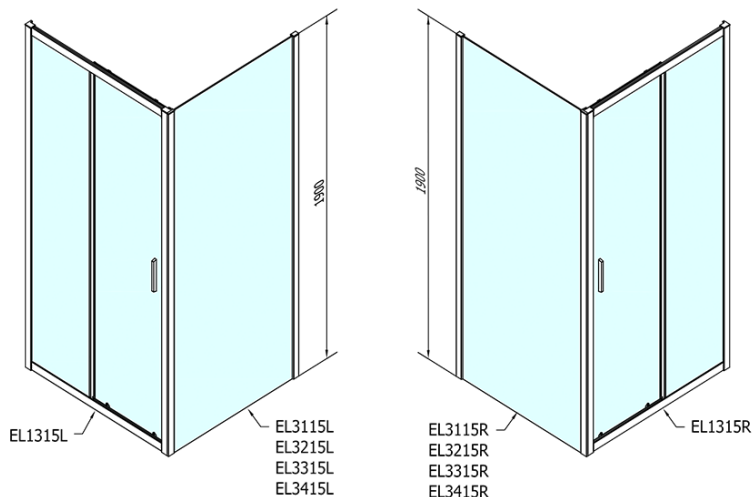

Właściwości

Kolor profilu: Chrom - Aluminium polerowane

Kształt: Kabiny prysznicowe prostokątne

Typ otwierania: Przesuwne

Kierunek otwierania: Uniwersalne

Szerokość wejścia: 530 mm

Rodzaj szkła: Szkło czyste

Grubość szkła: 6 mm

Właściwości: Z profilami

Waga / szt.: 61.5 kg

Opakowanie: 2 szt.

Gwarancja: 2 lata

Karta techniczna

	B
EL1315-EL3115	680-700
EL1315-EL3215	780-800
EL1315-EL3315	880-900
EL1315-EL3415	980-1000