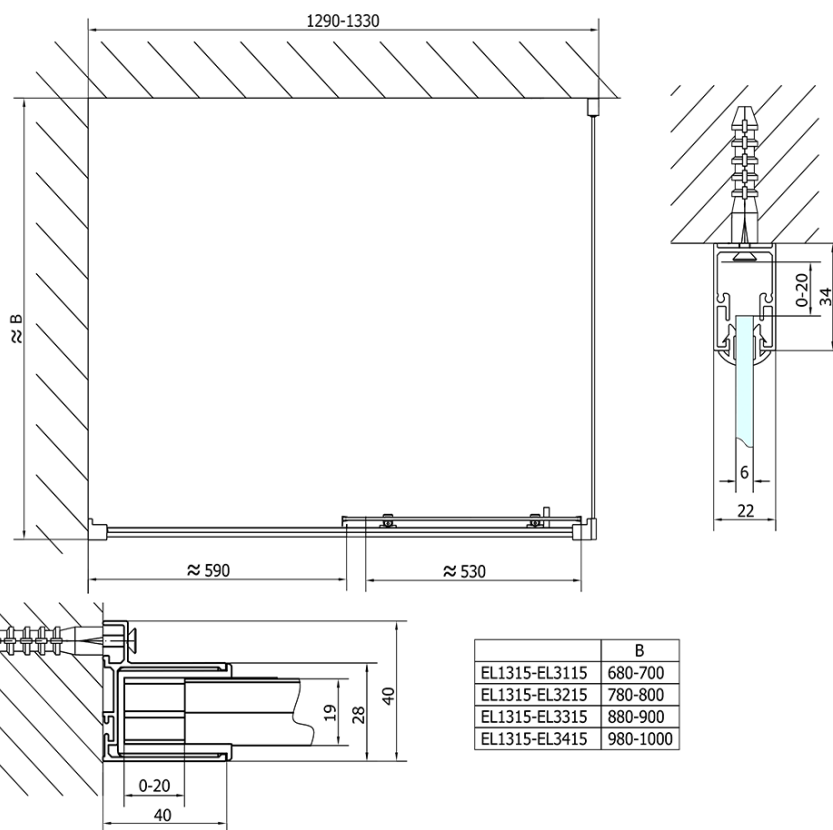

Kod: EL1315EL3115

Podstawowe informacje

Marka: Polysan

Seria: EASY

Rozmiary

Szerokość: 1300 mm

Wysokość: 1900 mm

Głębokość: 700 mm

Właściwości

Kolor profilu: Chrom - Aluminium polerowane

Kształt: Kabiny prysznicowe prostokątne

Typ otwierania: Przesuwne

Kierunek otwierania: Uniwersalne

Szerokość wejścia: 530 mm

Rodzaj szkła: Szkło czyste

Grubość szkła: 6 mm

Właściwości: Z profilami

Waga / szt.: 61.5 kg

Opakowanie: 2 szt.

Gwarancja: 2 lata

Karta techniczna

	B
EL1315-EL3115	680-700
EL1315-EL3215	780-800
EL1315-EL3315	880-900
EL1315-EL3415	980-1000