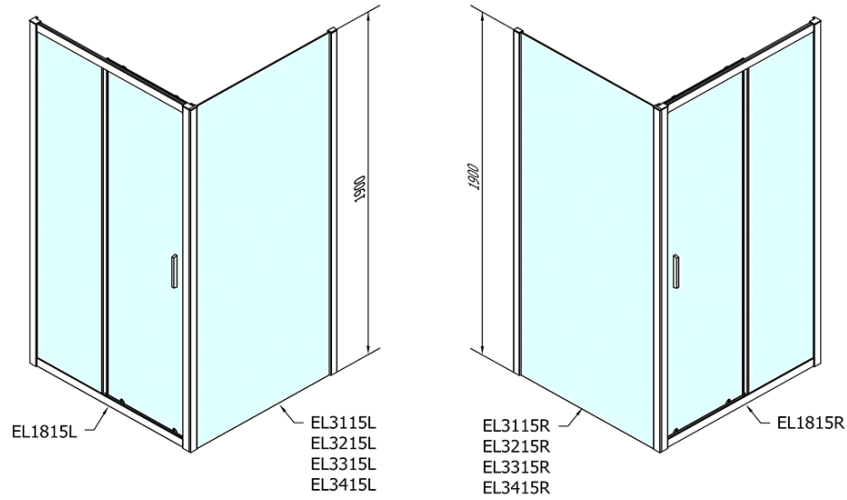

Kod: EL1815EL3415

Podstawowe informacje

Marka: Polysan

Seria: EASY

Rozmiary

Szerokość: 1600 mm

Wysokość: 1900 mm

Głębokość: 1000 mm

Właściwości

Kolor profilu: Chrom - Aluminium polerowane

Kształt: Kabiny prysznicowe prostokątne

Typ otwierania: Przesuwne

Kierunek otwierania: Uniwersalne

Szerokość wejścia: 680 mm

Rodzaj szkła: Szkło czyste

Grubość szkła: 6 mm

Właściwości: Z profilami

Waga / szt.: 79.0 kg

Opakowanie: 2 szt.

Gwarancja: 2 lata

Karta techniczna

	B
EL1815-EL3115	680-700
EL1815-EL3215	780-800
EL1815-EL3315	880-900
EL1815-EL3415	980-1000