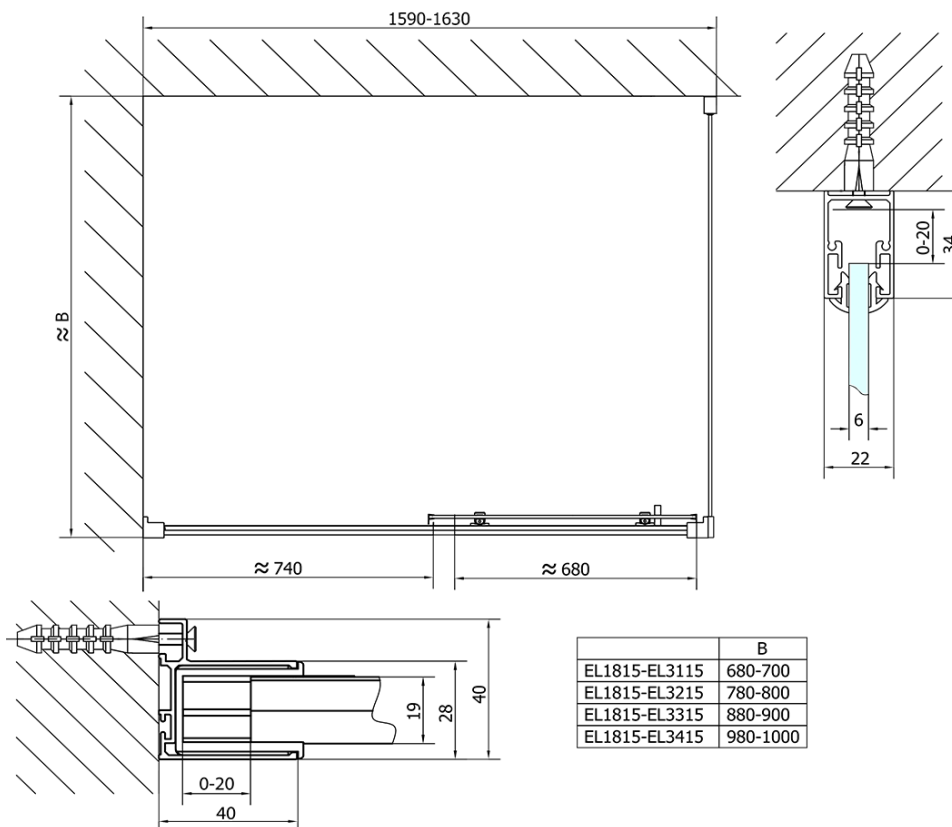

Kod: EL1815EL3415

Podstawowe informacje

Marka: Polysan

Seria: EASY

Rozmiary

Szerokość: 1600 mm

Wysokość: 1900 mm

Głębokość: 1000 mm

Właściwości

Kolor profilu: Chrom - Aluminium polerowane

Kształt: Kabiny prysznicowe prostokątne

Typ otwierania: Przesuwne

Kierunek otwierania: Uniwersalne

Szerokość wejścia: 680 mm

Rodzaj szkła: Szkło czyste

Grubość szkła: 6 mm

Właściwości: Z profilami

Waga / szt.: 79.0 kg

Opakowanie: 2 szt.

Gwarancja: 2 lata

Karta techniczna

	B
EL1815-EL3115	680-700
EL1815-EL3215	780-800
EL1815-EL3315	880-900
EL1815-EL3415	980-1000