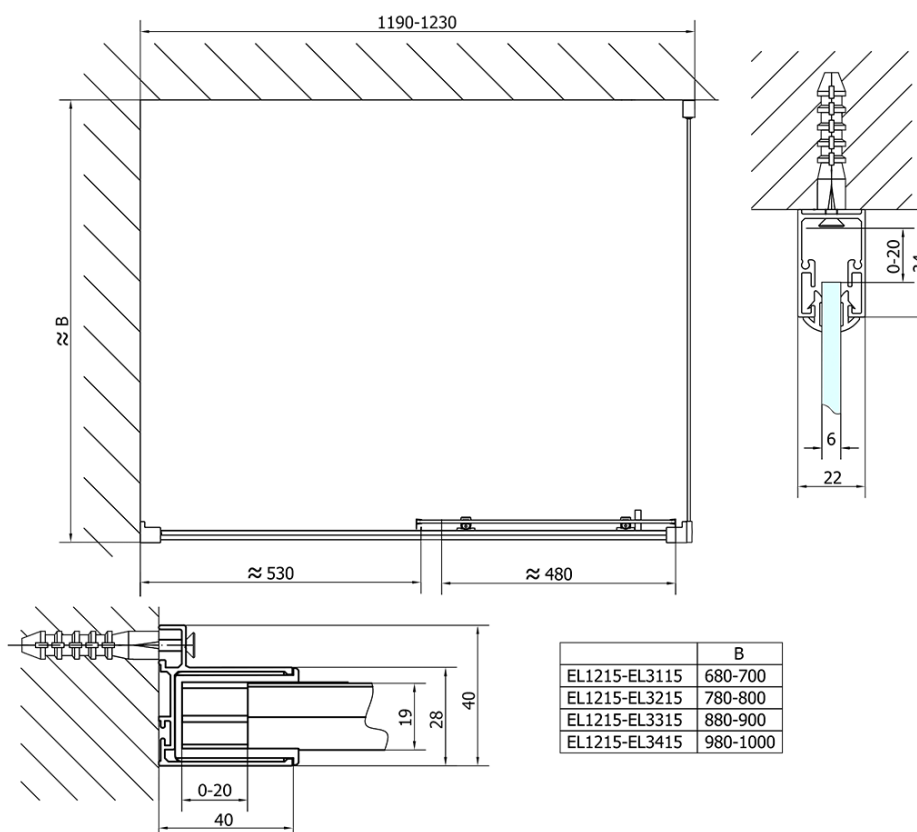

Kod: EL1215EL3415

**Podstawowe informacje**

Marka: Polysan

Seria: EASY

**Rozmiary**

Szerokość: 1200 mm

Wysokość: 1900 mm

Głębokość: 1000 mm

**Właściwości**

Kolor profilu: Chrom - Aluminium polerowane

Kształt: Kabiny prysznicowe prostokątne

Typ otwierania: Przesuwne

Kierunek otwierania: Uniwersalne

Szerokość wejścia: 480 mm

Rodzaj szkła: Szkło czyste

Grubość szkła: 6 mm

Właściwości: Z profilami

Waga / szt.: 67.5 kg

Opakowanie: 2 szt.

Gwarancja: 2 lata

Karta techniczna

	B
EL1215-EL3115	680-700
EL1215-EL3215	780-800
EL1215-EL3315	880-900
EL1215-EL3415	980-1000