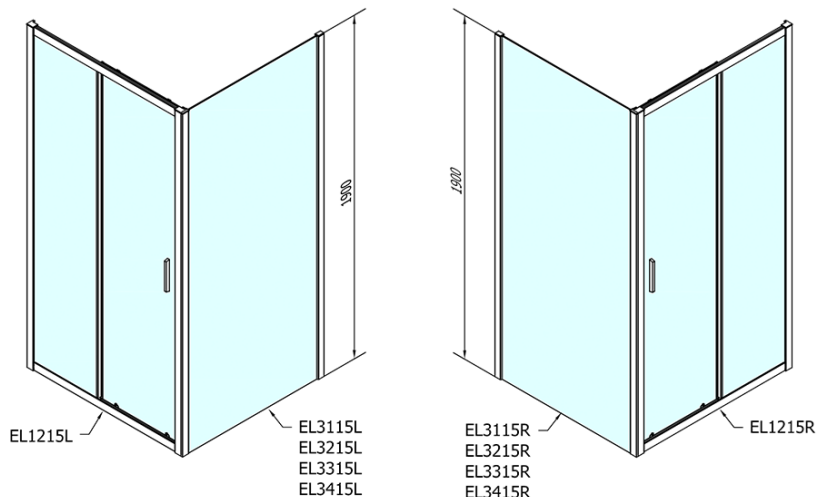

Kod: EL1215EL3415

**Podstawowe informacje**

Marka: Polysan

Seria: EASY

**Rozmiary**

Szerokość: 1200 mm

Wysokość: 1900 mm

Głębokość: 1000 mm

**Właściwości**

Kolor profilu: Chrom - Aluminium polerowane

Kształt: Kabiny prysznicowe prostokątne

Typ otwierania: Przesuwne

Kierunek otwierania: Uniwersalne

Szerokość wejścia: 480 mm

Rodzaj szkła: Szkło czyste

Grubość szkła: 6 mm

Właściwości: Z profilami

Waga / szt.: 67.5 kg

Opakowanie: 2 szt.

Gwarancja: 2 lata

Karta techniczna

	B
EL1215-EL3115	680-700
EL1215-EL3215	780-800
EL1215-EL3315	880-900
EL1215-EL3415	980-1000