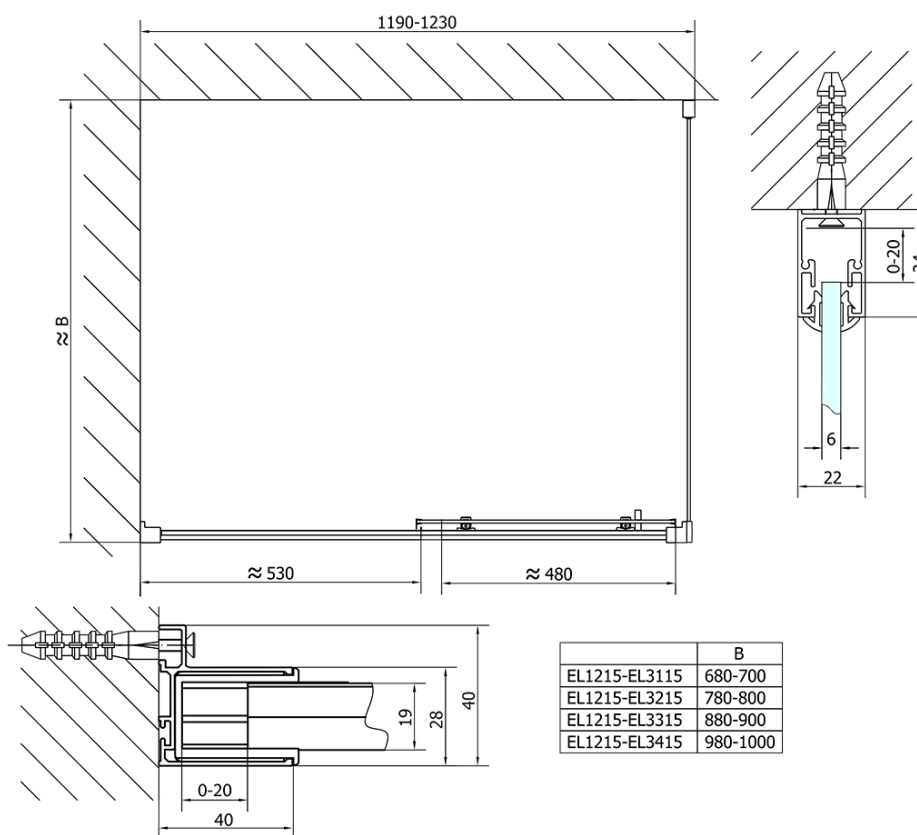

Kod: EL1215EL3415

Podstawowe informacje

Marka: Polysan

Seria: EASY

Rozmiary

Szerokość: 1200 mm

Wysokość: 1900 mm

Głębokość: 1000 mm

Właściwości

Kolor profilu: Chrom - Aluminium polerowane

Kształt: Kabiny prysznicowe prostokątne

Typ otwierania: Przesuwne

Kierunek otwierania: Uniwersalne

Szerokość wejścia: 480 mm

Rodzaj szkła: Szkło czyste

Grubość szkła: 6 mm

Właściwości: Z profilami

Waga / szt.: 67.5 kg

Opakowanie: 2 szt.

Gwarancja: 2 lata

Karta techniczna

	B
EL1215-EL3115	680-700
EL1215-EL3215	780-800
EL1215-EL3315	880-900
EL1215-EL3415	980-1000