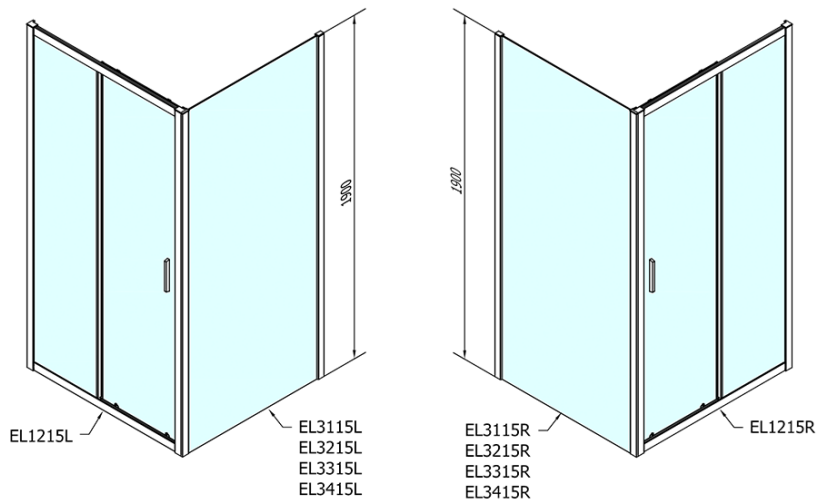

Kod: EL1215EL3415

Podstawowe informacje

Marka: Polysan

Seria: EASY

Rozmiary

Szerokość: 1200 mm

Wysokość: 1900 mm

Głębokość: 1000 mm

Właściwości

Kolor profilu: Chrom - Aluminium polerowane

Kształt: Kabiny prysznicowe prostokątne

Typ otwierania: Przesuwne

Kierunek otwierania: Uniwersalne

Szerokość wejścia: 480 mm

Rodzaj szkła: Szkło czyste

Grubość szkła: 6 mm

Właściwości: Z profilami

Waga / szt.: 67.5 kg

Opakowanie: 2 szt.

Gwarancja: 2 lata

Karta techniczna

	B
EL1215-EL3115	680-700
EL1215-EL3215	780-800
EL1215-EL3315	880-900
EL1215-EL3415	980-1000