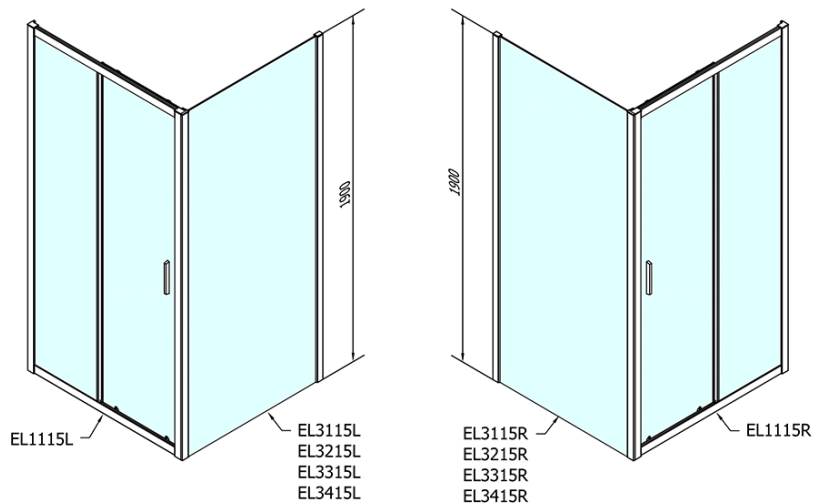

Właściwości

Kolor profilu: Chrom - Aluminium polerowane

Kształt: Kabiny prysznicowe prostokątne

Typ otwierania: Przesuwne

Kierunek otwierania: Uniwersalne

Szerokość wejścia: 430 mm

Rodzaj szkła: Szkło czyste

Grubość szkła: 6 mm

Właściwości: Z profilami

Waga / szt.: 64.5 kg

Opakowanie: 2 szt.

Gwarancja: 2 lata

Karta techniczna

	B
EL1115-EL3115	680-700
EL1115-EL3215	780-800
EL1115-EL3315	880-900
EL1115-EL3415	980-1000