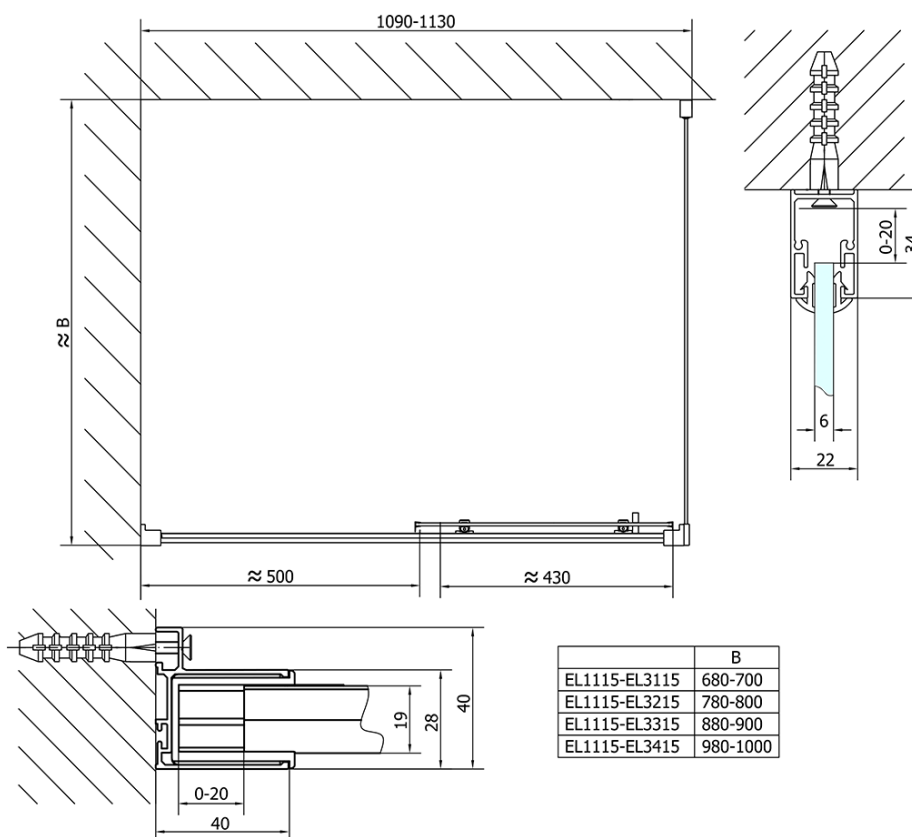

Kod: EL1115EL3415

Podstawowe informacje

Marka: Polysan

Seria: EASY

Rozmiary

Szerokość: 1100 mm

Wysokość: 1900 mm

Głębokość: 1000 mm

Właściwości

Kolor profilu: Chrom - Aluminium polerowane

Kształt: Kabiny prysznicowe prostokątne

Typ otwierania: Przesuwne

Kierunek otwierania: Uniwersalne

Szerokość wejścia: 430 mm

Rodzaj szkła: Szkło czyste

Grubość szkła: 6 mm

Właściwości: Z profilami

Waga / szt.: 64.5 kg

Opakowanie: 2 szt.

Gwarancja: 2 lata

Karta techniczna

	B
EL1115-EL3115	680-700
EL1115-EL3215	780-800
EL1115-EL3315	880-900
EL1115-EL3415	980-1000