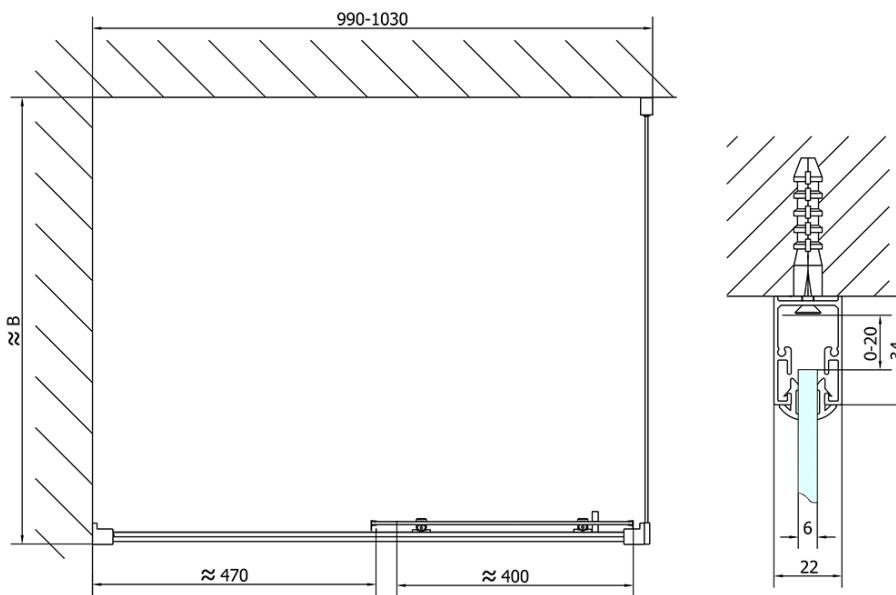

Kod: EL1015EL3415

Podstawowe informacje

Marka: Polysan

Seria: EASY

Rozmiary

Szerokość: 1000 mm

Wysokość: 1900 mm

Głębokość: 1000 mm

Właściwości

Kolor profilu: Chrom - Aluminium polerowane

Kształt: Kabiny prysznicowe kwadratowe

Typ otwierania: Przesuwne

Kierunek otwierania: Uniwersalne

Szerokość wejścia: 400 mm

Rodzaj szkła: Szkło czyste

Grubość szkła: 6 mm

Właściwości: Z profilami

Waga / szt.: 61.5 kg

Opakowanie: 2 szt.

Gwarancja: 2 lata

Karta techniczna

	B
EL1015-EL3115	680-700
EL1015-EL3215	780-800
EL1015-EL3315	880-900
EL1015-EL3415	980-1000