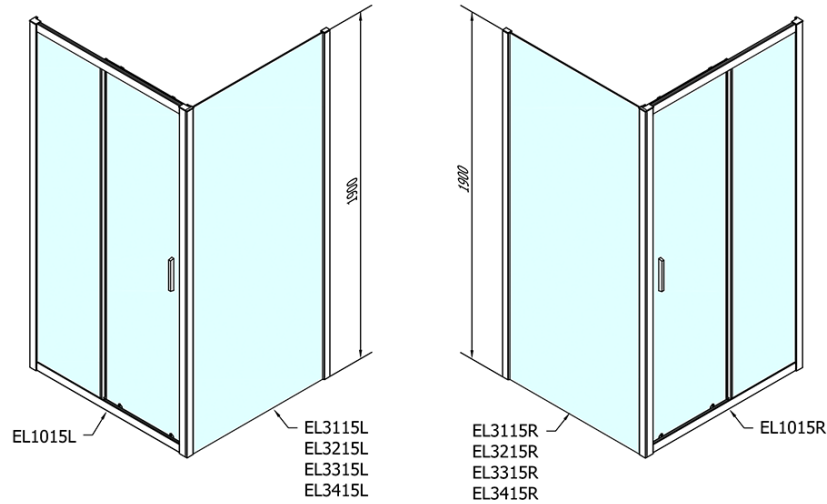

Kod: EL1015EL3415

Podstawowe informacje

Marka: Polysan

Seria: EASY

Rozmiary

Szerokość: 1000 mm

Wysokość: 1900 mm

Głębokość: 1000 mm

Właściwości

Kolor profilu: Chrom - Aluminium polerowane

Kształt: Kabiny prysznicowe kwadratowe

Typ otwierania: Przesuwne

Kierunek otwierania: Uniwersalne

Szerokość wejścia: 400 mm

Rodzaj szkła: Szkło czyste

Grubość szkła: 6 mm

Właściwości: Z profilami

Waga / szt.: 61.5 kg

Opakowanie: 2 szt.

Gwarancja: 2 lata

Karta techniczna

	B
EL1015-EL3115	680-700
EL1015-EL3215	780-800
EL1015-EL3315	880-900
EL1015-EL3415	980-1000