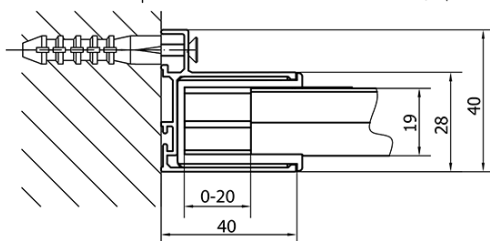

Właściwości

Kolor profilu: Chrom - Aluminium polerowane

Kształt: Kabiny prysznicowe kwadratowe

Typ otwierania: Przesuwne

Kierunek otwierania: Uniwersalne

Szerokość wejścia: 400 mm

Rodzaj szkła: Szkło czyste

Grubość szkła: 6 mm

Właściwości: Z profilami

Waga / szt.: 61.5 kg

Opakowanie: 2 szt.

Gwarancja: 2 lata

Karta techniczna

	B
EL1015-EL3115	680-700
EL1015-EL3215	780-800
EL1015-EL3315	880-900
EL1015-EL3415	980-1000