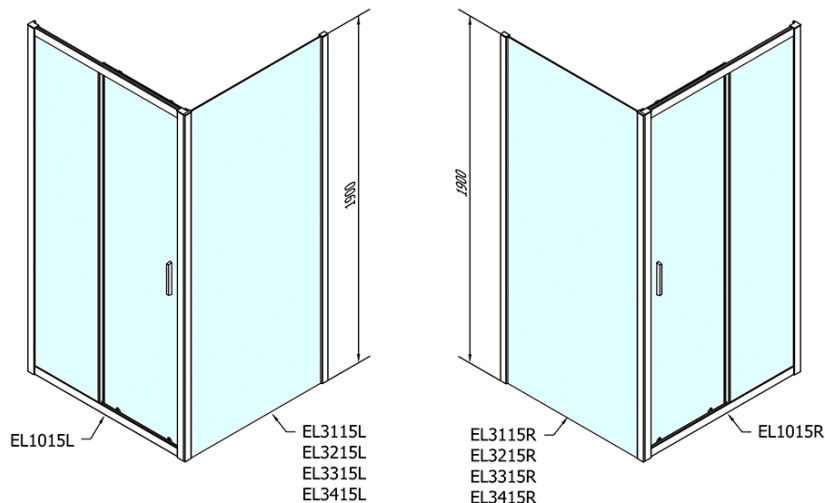

Kod: EL1015EL3415

Podstawowe informacje

Marka: Polysan

Seria: EASY

Rozmiary

Szerokość: 1000 mm

Wysokość: 1900 mm

Głębokość: 1000 mm

Właściwości

Kolor profilu: Chrom - Aluminium polerowane

Kształt: Kabiny prysznicowe kwadratowe

Typ otwierania: Przesuwne

Kierunek otwierania: Uniwersalne

Szerokość wejścia: 400 mm

Rodzaj szkła: Szkło czyste

Grubość szkła: 6 mm

Właściwości: Z profilami

Waga / szt.: 61.5 kg

Opakowanie: 2 szt.

Gwarancja: 2 lata

Karta techniczna

	B
EL1015-EL3115	680-700
EL1015-EL3215	780-800
EL1015-EL3315	880-900
EL1015-EL3415	980-1000