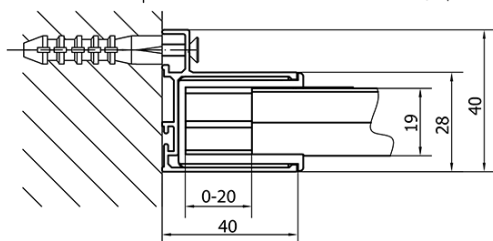

Właściwości

Kolor profilu: Chrom - Aluminium polerowane

Kształt: Kabiny prysznicowe kwadratowe

Typ otwierania: Przesuwne

Kierunek otwierania: Uniwersalne

Szerokość wejścia: 400 mm

Rodzaj szkła: Szkło czyste

Grubość szkła: 6 mm

Właściwości: Z profilami

Waga / szt.: 61.5 kg

Opakowanie: 2 szt.

Gwarancja: 2 lata

Karta techniczna

	B
EL1015-EL3115	680-700
EL1015-EL3215	780-800
EL1015-EL3315	880-900
EL1015-EL3415	980-1000