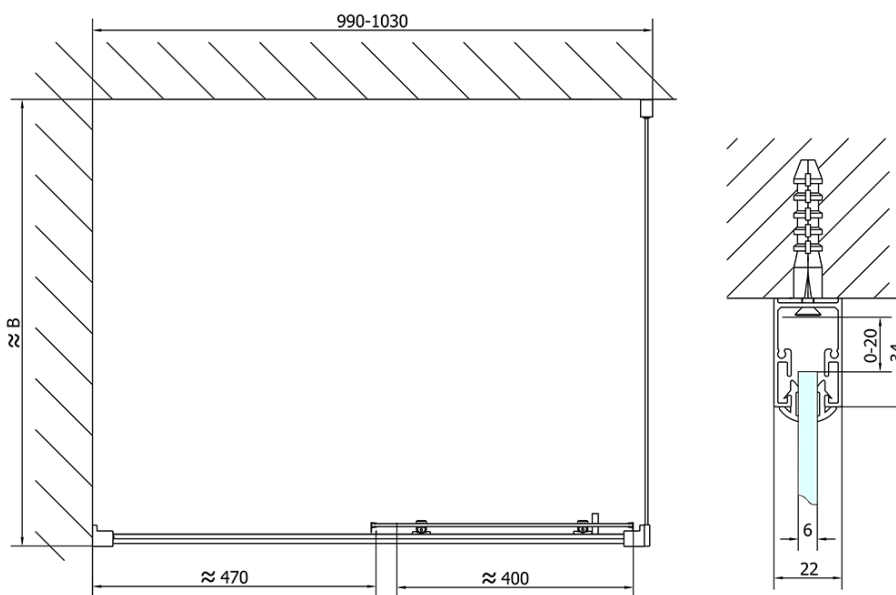

Kod: EL1015EL3415

Podstawowe informacje

Marka: Polysan

Seria: EASY

Rozmiary

Szerokość: 1000 mm

Wysokość: 1900 mm

Głębokość: 1000 mm

Właściwości

Kolor profilu: Chrom - Aluminium polerowane

Kształt: Kabiny prysznicowe kwadratowe

Typ otwierania: Przesuwne

Kierunek otwierania: Uniwersalne

Szerokość wejścia: 400 mm

Rodzaj szkła: Szkło czyste

Grubość szkła: 6 mm

Właściwości: Z profilami

Waga / szt.: 61.5 kg

Opakowanie: 2 szt.

Gwarancja: 2 lata

Karta techniczna

	B
EL1015-EL3115	680-700
EL1015-EL3215	780-800
EL1015-EL3315	880-900
EL1015-EL3415	980-1000