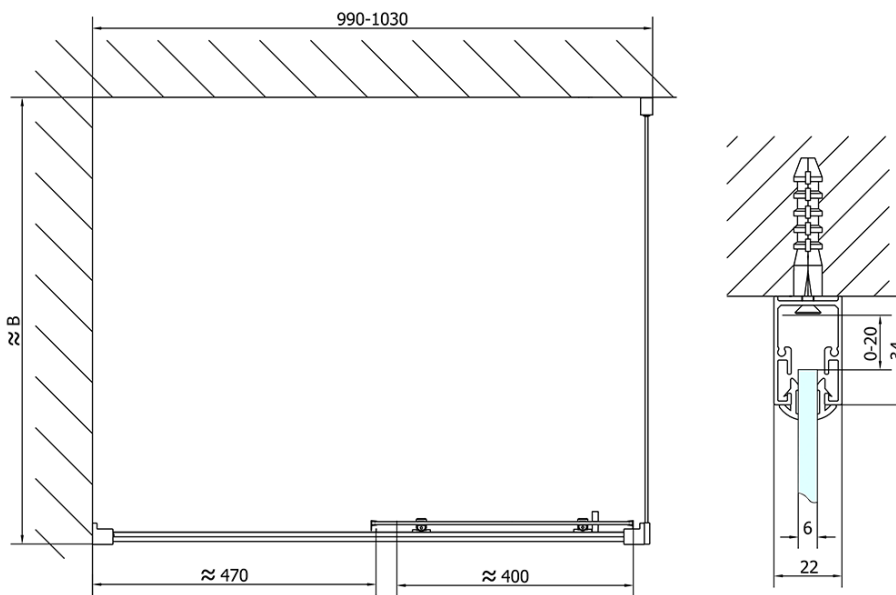

Kod: EL1015EL3415

**Podstawowe informacje**

Marka: Polysan

Seria: EASY

**Rozmiary**

Szerokość: 1000 mm

Wysokość: 1900 mm

Głębokość: 1000 mm

**Właściwości**

Kolor profilu: Chrom - Aluminium polerowane

Kształt: Kabiny prysznicowe kwadratowe

Typ otwierania: Przesuwne

Kierunek otwierania: Uniwersalne

Szerokość wejścia: 400 mm

Rodzaj szkła: Szkło czyste

Grubość szkła: 6 mm

Właściwości: Z profilami

Waga / szt.: 61.5 kg

Opakowanie: 2 szt.

Gwarancja: 2 lata

Karta techniczna

	B
EL1015-EL3115	680-700
EL1015-EL3215	780-800
EL1015-EL3315	880-900
EL1015-EL3415	980-1000