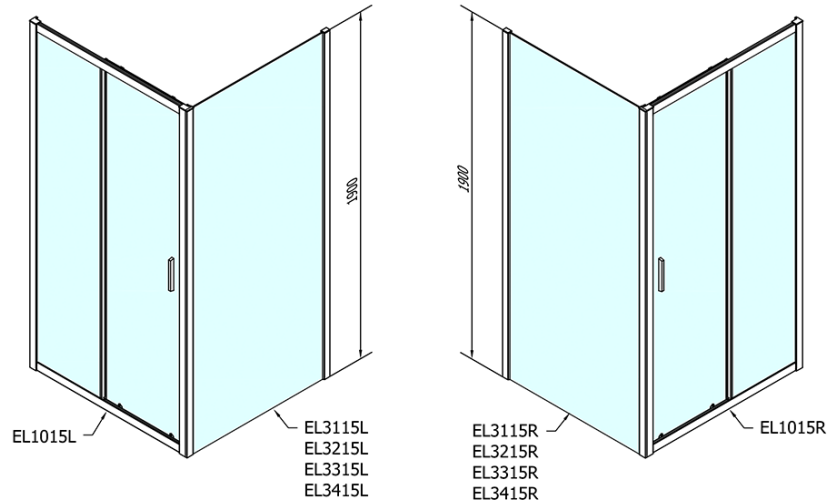

Kod: EL1015EL3415

**Podstawowe informacje**

Marka: Polysan

Seria: EASY

**Rozmiary**

Szerokość: 1000 mm

Wysokość: 1900 mm

Głębokość: 1000 mm

**Właściwości**

Kolor profilu: Chrom - Aluminium polerowane

Kształt: Kabiny prysznicowe kwadratowe

Typ otwierania: Przesuwne

Kierunek otwierania: Uniwersalne

Szerokość wejścia: 400 mm

Rodzaj szkła: Szkło czyste

Grubość szkła: 6 mm

Właściwości: Z profilami

Waga / szt.: 61.5 kg

Opakowanie: 2 szt.

Gwarancja: 2 lata

Karta techniczna

	B
EL1015-EL3115	680-700
EL1015-EL3215	780-800
EL1015-EL3315	880-900
EL1015-EL3415	980-1000