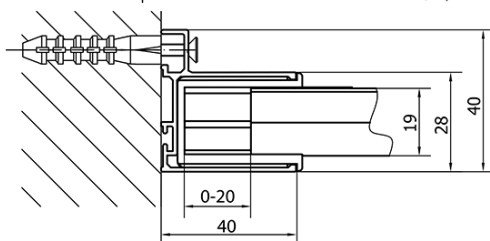

**Właściwości**

Kolor profilu: Chrom - Aluminium polerowane

Kształt: Kabiny prysznicowe kwadratowe

Typ otwierania: Przesuwne

Kierunek otwierania: Uniwersalne

Szerokość wejścia: 400 mm

Rodzaj szkła: Szkło czyste

Grubość szkła: 6 mm

Właściwości: Z profilami

Waga / szt.: 61.5 kg

Opakowanie: 2 szt.

Gwarancja: 2 lata

Karta techniczna

	B
EL1015-EL3115	680-700
EL1015-EL3215	780-800
EL1015-EL3315	880-900
EL1015-EL3415	980-1000