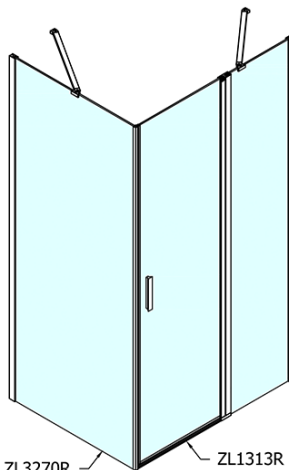

## Rozmiary

Szerokość: 1300 mm

Wysokość: 1900 mm

Głębokość: 1000 mm

## Właściwości

Kolor profilu: Chrom - Aluminium polerowane

Kształt: Kabiny prysznicowe prostokątne

Typ otwierania: Jednoskrzydłowe

Kierunek otwierania: Uniwersalne

Szerokość wejścia: 620 mm

Rodzaj szkła: Szkło czyste

Wykończenie szkła: Antidrop

Grubość szkła: 6 mm

Właściwości: Bezprofilowe, Otwieranie do środka i na zewnątrz

Waga / szt.: 70.5 kg

Opakowanie: 2 szt.

Gwarancja: 2 lata

Karta techniczna

ZL1313L  
ZL3270L  
ZL3280L  
ZL3290L  
ZL3210L