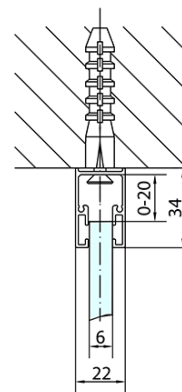

## Rozmiary

Szerokość: 1300 mm

Wysokość: 1900 mm

Głębokość: 1000 mm

## Właściwości

Kolor profilu: Chrom - Aluminium polerowane

Kształt: Kabiny prysznicowe prostokątne

Typ otwierania: Jednoskrzydłowe

Kierunek otwierania: Uniwersalne

Szerokość wejścia: 620 mm

Rodzaj szkła: Szkło czyste

Wykończenie szkła: Antidrop

Grubość szkła: 6 mm

Właściwości: Bezprofilowe, Otwieranie do środka i na zewnątrz

Waga / szt.: 70.5 kg

Opakowanie: 2 szt.

Gwarancja: 2 lata

Karta techniczna

ZL1313L  
ZL3270L  
ZL3280L  
ZL3290L  
ZL3210L

ZL3270R  
ZL3280R  
ZL3290R  
ZL3210R  
ZL1313R

	B
ZL1313-ZL3270	670-690
ZL1313-ZL3280	770-790
ZL1313-ZL3290	870-890
ZL1313-ZL3210	970-990