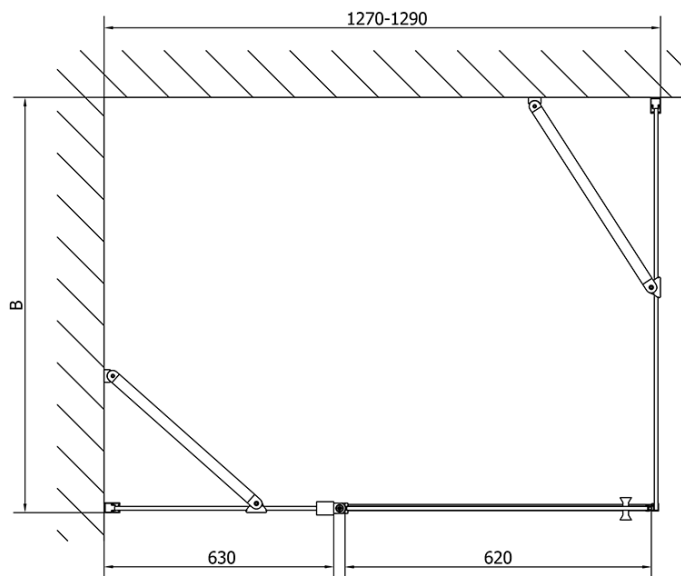

B
ZL1313-ZL3270	670-690
ZL1313-ZL3280	770-790
ZL1313-ZL3290	870-890
ZL1313-ZL3210	970-990