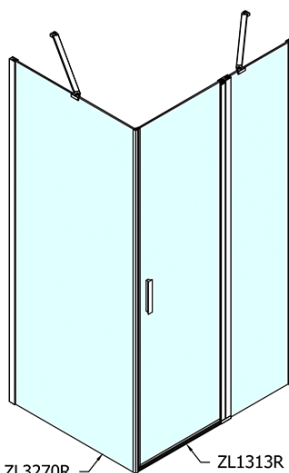

Kod: ZL1313ZL3290

Podstawowe informacje

Marka: Polysan

Seria: ZOOM

Rozmiary

Szerokość: 1300 mm

Wysokość: 1900 mm

Głębokość: 900 mm

Właściwości

Kolor profilu: Chrom - Aluminium polerowane

Kształt: Kabiny prysznicowe prostokątne

Typ otwierania: Jednoskrzydłowe

Kierunek otwierania: Uniwersalne

Szerokość wejścia: 620 mm

Rodzaj szkła: Szkło czyste

Wykończenie szkła: Antidrop

Grubość szkła: 6 mm

Właściwości: Bezprofilowe, Otwieranie do środka i na zewnątrz

Waga / szt.: 67.5 kg

Opakowanie: 2 szt.

Gwarancja: 2 lata

Karta techniczna

ZL1313L
ZL3270L
ZL3280L
ZL3290L
ZL3210L

ZL3270R
ZL3280R
ZL3290R
ZL3210R
ZL1313R

	B
ZL1313-ZL3270	670-690
ZL1313-ZL3280	770-790
ZL1313-ZL3290	870-890
ZL1313-ZL3210	970-990