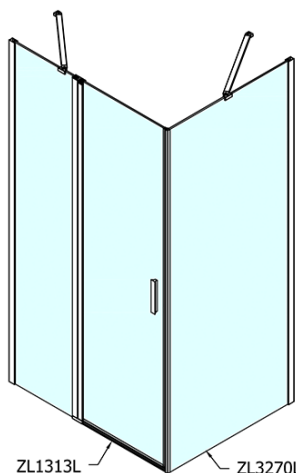

Kod: ZL1313ZL3290

Podstawowe informacje

Marka: Polysan

Seria: ZOOM

Rozmiary

Szerokość: 1300 mm

Wysokość: 1900 mm

Głębokość: 900 mm

Właściwości

Kolor profilu: Chrom - Aluminium polerowane

Kształt: Kabiny prysznicowe prostokątne

Typ otwierania: Jednoskrzydłowe

Kierunek otwierania: Uniwersalne

Szerokość wejścia: 620 mm

Rodzaj szkła: Szkło czyste

Wykończenie szkła: Antidrop

Grubość szkła: 6 mm

Właściwości: Bezprofilowe, Otwieranie do środka i na zewnątrz

Waga / szt.: 67.5 kg

Opakowanie: 2 szt.

Gwarancja: 2 lata

Karta techniczna

ZL1313L
ZL3270L
ZL3280L
ZL3290L
ZL3210L

ZL3270R
ZL3280R
ZL3290R
ZL3210R
ZL1313R

	B
ZL1313-ZL3270	670-690
ZL1313-ZL3280	770-790
ZL1313-ZL3290	870-890
ZL1313-ZL3210	970-990