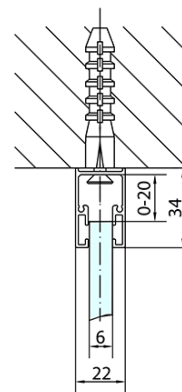

Właściwości

Kolor profilu: Chrom - Aluminium polerowane

Kształt: Kabiny prysznicowe prostokątne

Typ otwierania: Jednoskrzydłowe

Kierunek otwierania: Uniwersalne

Szerokość wejścia: 620 mm

Rodzaj szkła: Szkło czyste

Wykończenie szkła: Antidrop

Grubość szkła: 6 mm

Właściwości: Bezprofilowe, Otwieranie do środka i na zewnątrz

Waga / szt.: 67.5 kg

Opakowanie: 2 szt.

Gwarancja: 2 lata

Karta techniczna

ZL1313L
ZL3270L
ZL3280L
ZL3290L
ZL3210L

ZL3270R
ZL3280R
ZL3290R
ZL3210R
ZL1313R

	B
ZL1313-ZL3270	670-690
ZL1313-ZL3280	770-790
ZL1313-ZL3290	870-890
ZL1313-ZL3210	970-990