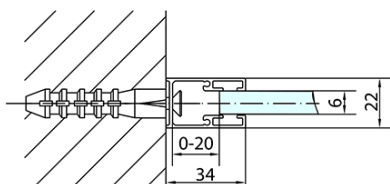

Właściwości

Kolor profilu: Chrom - Aluminium polerowane

Kształt: Kabiny prysznicowe prostokątne

Typ otwierania: Jednoskrzydłowe

Kierunek otwierania: Uniwersalne

Szerokość wejścia: 620 mm

Rodzaj szkła: Szkło czyste

Wykończenie szkła: Antidrop

Grubość szkła: 6 mm

Właściwości: Bezprofilowe, Otwieranie do środka i na zewnątrz

Waga / szt.: 64.5 kg

Opakowanie: 2 szt.

Gwarancja: 2 lata

Karta techniczna

	B
ZL1313-ZL3270	670-690
ZL1313-ZL3280	770-790
ZL1313-ZL3290	870-890
ZL1313-ZL3210	970-990