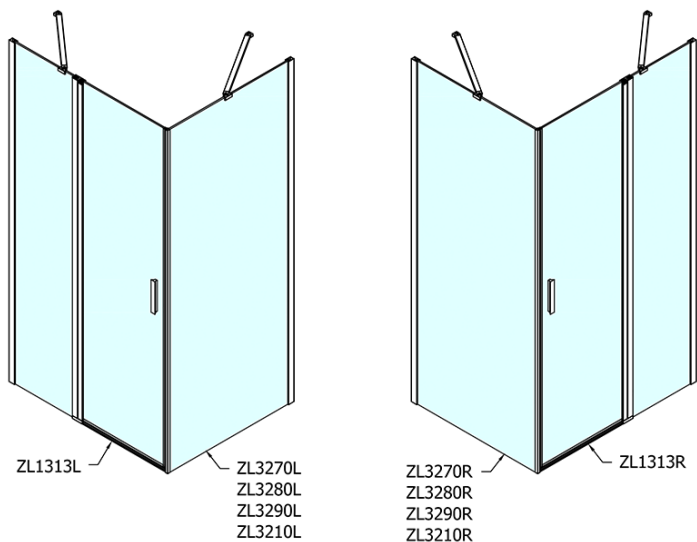

Właściwości

Kolor profilu: Chrom - Aluminium polerowane

Kształt: Kabiny prysznicowe prostokątne

Typ otwierania: Jednoskrzydłowe

Kierunek otwierania: Uniwersalne

Szerokość wejścia: 620 mm

Rodzaj szkła: Szkło czyste

Wykończenie szkła: Antidrop

Grubość szkła: 6 mm

Właściwości: Bezprofilowe, Otwieranie do środka i na zewnątrz

Waga / szt.: 64.5 kg

Opakowanie: 2 szt.

Gwarancja: 2 lata

Karta techniczna

	B
ZL1313-ZL3270	670-690
ZL1313-ZL3280	770-790
ZL1313-ZL3290	870-890
ZL1313-ZL3210	970-990