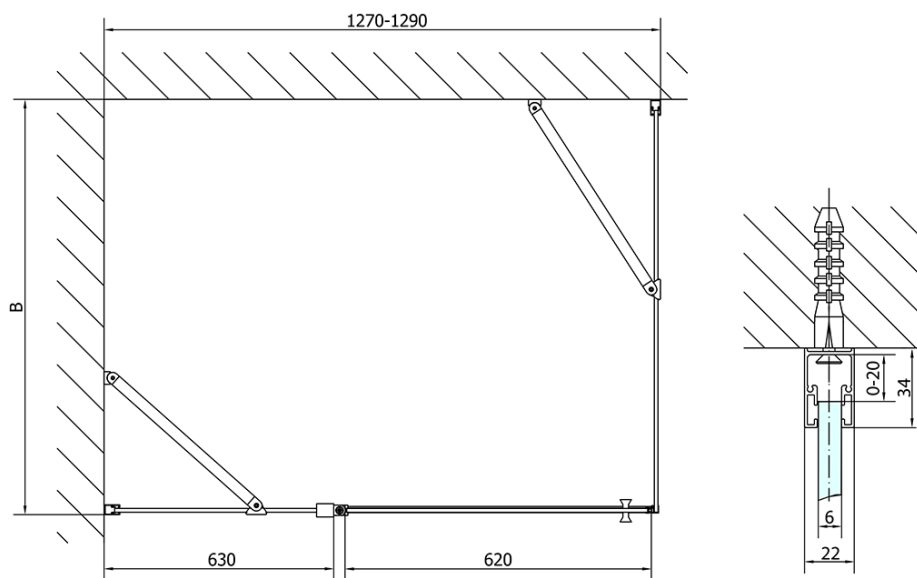

Właściwości

Kolor profilu: Chrom - Aluminium polerowane

Kształt: Kabiny prysznicowe prostokątne

Typ otwierania: Jednoskrzydłowe

Kierunek otwierania: Uniwersalne

Szerokość wejścia: 620 mm

Rodzaj szkła: Szkło czyste

Wykończenie szkła: Antidrop

Grubość szkła: 6 mm

Właściwości: Bezprofilowe, Otwieranie do środka i na zewnątrz

Waga / szt.: 64.5 kg

Opakowanie: 2 szt.

Gwarancja: 2 lata

Karta techniczna

	B
ZL1313-ZL3270	670-690
ZL1313-ZL3280	770-790
ZL1313-ZL3290	870-890
ZL1313-ZL3210	970-990