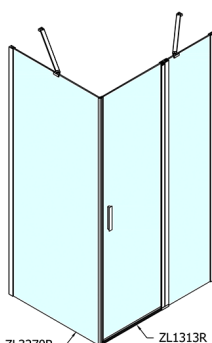

ZL3270R
ZL3280R
ZL3290R
ZL3210R
ZL1313R