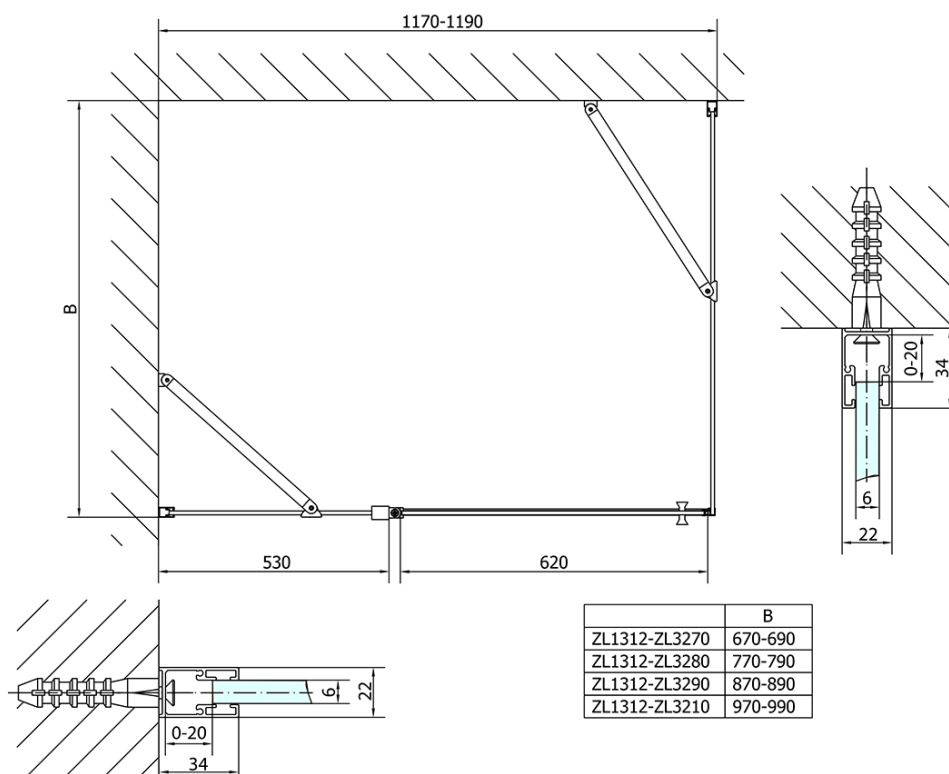

### Rozmiary

Szerokość: 1200 mm

Wysokość: 1900 mm

Głębokość: 900 mm

### Właściwości

Kolor profilu: Chrom - Aluminium polerowane

Kształt: Kabiny prysznicowe prostokątne

Typ otwierania: Jednoskrzydłowe

Kierunek otwierania: Uniwersalne

Szerokość wejścia: 620 mm

Rodzaj szkła: Szkło czyste

# ZOOM prostokątna kabina prysznicowa 1200x900mm wariant L/P

## Karta techniczna

ZL1312L  
ZL3270L  
ZL3280L  
ZL3290L  
ZL3210L

ZL3270R  
ZL3280R  
ZL3290R  
ZL3210R

	B
ZL1312-ZL3270	670-690
ZL1312-ZL3280	770-790
ZL1312-ZL3290	870-890
ZL1312-ZL3210	970-990