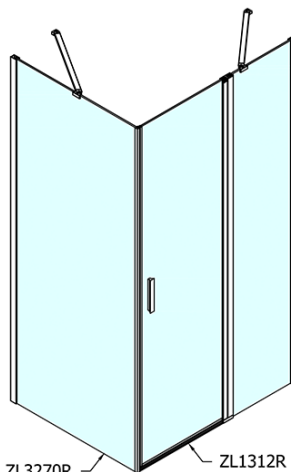

ZL3270R
ZL3280R
ZL3290R
ZL3210R