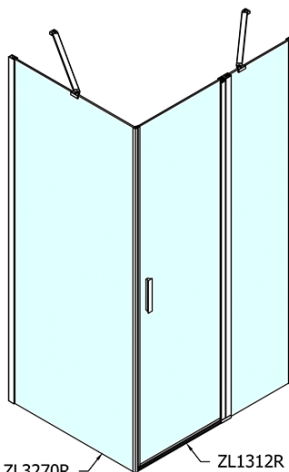

Kod: ZL1312ZL3280

Podstawowe informacje

Marka: Polysan

Seria: ZOOM

Rozmiary

Szerokość: 1200 mm

Wysokość: 1900 mm

Głębokość: 800 mm

Właściwości

Kolor profilu: Chrom - Aluminium polerowane

Kształt: Kabiny prysznicowe prostokątne

Typ otwierania: Jednoskrzydłowe

Kierunek otwierania: Uniwersalne

Szerokość wejścia: 620 mm

Rodzaj szkła: Szkło czyste

Wykończenie szkła: Antidrop

Grubość szkła: 6 mm

Właściwości: Bezprofilowe, Otwieranie do środka i na zewnątrz

Waga / szt.: 61.5 kg

Opakowanie: 2 szt.

Gwarancja: 2 lata

Karta techniczna

ZL1312L
ZL3270L
ZL3280L
ZL3290L
ZL3210L