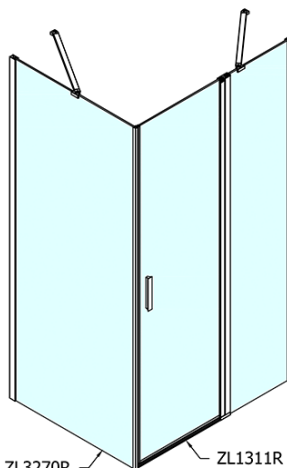

Kod: ZL1311ZL3280

Podstawowe informacje

Marka: Polysan

Seria: ZOOM

Rozmiary

Szerokość: 1100 mm

Wysokość: 1900 mm

Głębokość: 800 mm

Właściwości

Kolor profilu: Chrom - Aluminium polerowane

Kształt: Kabiny prysznicowe prostokątne

Typ otwierania: Jednoskrzydłowe

Kierunek otwierania: Uniwersalne

Szerokość wejścia: 570 mm

Rodzaj szkła: Szkło czyste

Wykończenie szkła: Antidrop

Grubość szkła: 6 mm

Właściwości: Bezprofilowe, Otwieranie do środka i na zewnątrz

Waga / szt.: 58.5 kg

Opakowanie: 2 szt.

Gwarancja: 2 lata

Karta techniczna

ZL1311L
ZL3270L
ZL3280L
ZL3290L
ZL3210L

ZL3270R
ZL3280R
ZL3290R
ZL3210R
ZL1311R

	B
ZL1311-ZL3270	670-690
ZL1311-ZL3280	770-790
ZL1311-ZL3290	870-890
ZL1311-ZL3210	970-990