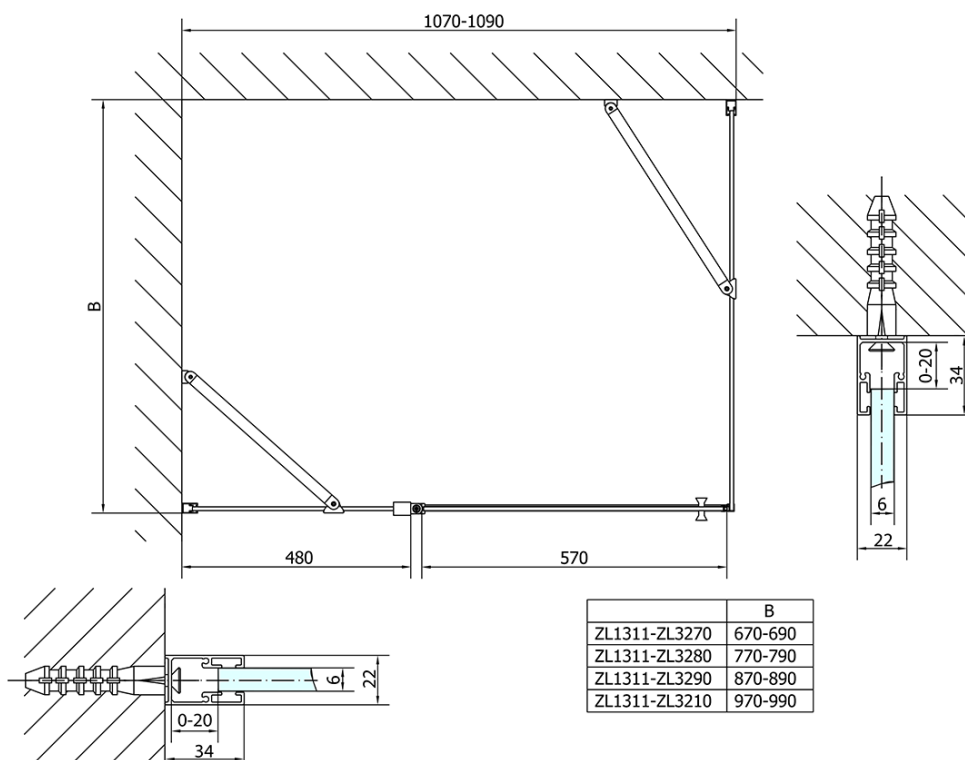

Kod: ZL1311ZL3280

Podstawowe informacje

Marka: Polysan

Seria: ZOOM

Rozmiary

Szerokość: 1100 mm

Wysokość: 1900 mm

Głębokość: 800 mm

Właściwości

Kolor profilu: Chrom - Aluminium polerowane

Kształt: Kabiny prysznicowe prostokątne

Typ otwierania: Jednoskrzydłowe

Kierunek otwierania: Uniwersalne

Szerokość wejścia: 570 mm

Rodzaj szkła: Szkło czyste

Wykończenie szkła: Antidrop

Grubość szkła: 6 mm

Właściwości: Bezprofilowe, Otwieranie do środka i na zewnątrz

Waga / szt.: 58.5 kg

Opakowanie: 2 szt.

Gwarancja: 2 lata

Karta techniczna

ZL1311L
ZL3270L
ZL3280L
ZL3290L
ZL3210L

ZL3270R
ZL3280R
ZL3290R
ZL3210R
ZL1311R

	B
ZL1311-ZL3270	670-690
ZL1311-ZL3280	770-790
ZL1311-ZL3290	870-890
ZL1311-ZL3210	970-990