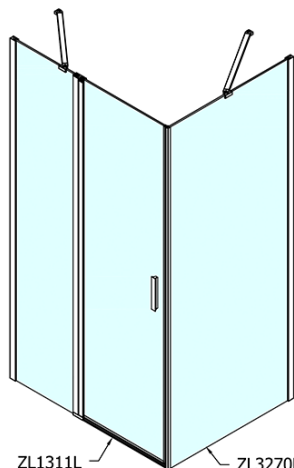

Kod: ZL1311ZL3280

Podstawowe informacje

Marka: Polysan

Seria: ZOOM

Rozmiary

Szerokość: 1100 mm

Wysokość: 1900 mm

Głębokość: 800 mm

Właściwości

Kolor profilu: Chrom - Aluminium polerowane

Kształt: Kabiny prysznicowe prostokątne

Typ otwierania: Jednoskrzydłowe

Kierunek otwierania: Uniwersalne

Szerokość wejścia: 570 mm

Rodzaj szkła: Szkło czyste

Wykończenie szkła: Antidrop

Grubość szkła: 6 mm

Właściwości: Bezprofilowe, Otwieranie do środka i na zewnątrz

Waga / szt.: 58.5 kg

Opakowanie: 2 szt.

Gwarancja: 2 lata

Karta techniczna

ZL1311L
ZL3270L
ZL3280L
ZL3290L
ZL3210L

ZL3270R
ZL3280R
ZL3290R
ZL3210R
ZL1311R

	B
ZL1311-ZL3270	670-690
ZL1311-ZL3280	770-790
ZL1311-ZL3290	870-890
ZL1311-ZL3210	970-990