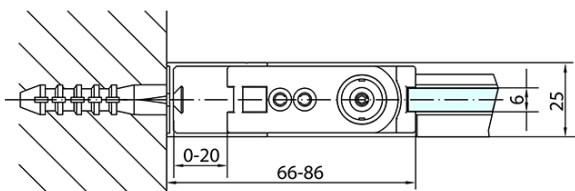

Właściwości

Kolor profilu: Chrom - Aluminium polerowane

Kształt: Kabiny prysznicowe prostokątne

Typ otwierania: Jednoskrzydłowe

Kierunek otwierania: Uniwersalne

Szerokość wejścia: 815 mm

Rodzaj szkła: Szkło czyste

Wykończenie szkła: Antidrop

Grubość szkła: 6 mm

Właściwości: Bezprofilowe, Otwieranie do środka i na zewnątrz

Waga / szt.: 59.0 kg

Opakowanie: 2 szt.

Gwarancja: 2 lata

Karta techniczna

	B
ZL1290-ZL3270	670-690
ZL1290-ZL3280	770-790
ZL1290-ZL3290	870-890
ZL1290-ZL3210	970-990