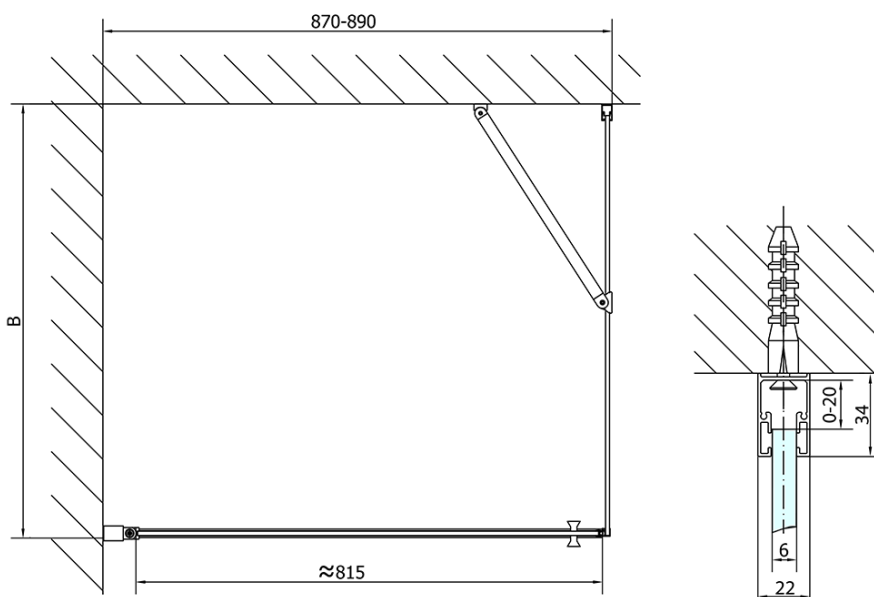

Kod: ZL1290ZL3210

Podstawowe informacje

Marka: Polysan

Seria: ZOOM

Rozmiary

Szerokość: 900 mm

Wysokość: 1900 mm

Głębokość: 1000 mm

Właściwości

Kolor profilu: Chrom - Aluminium polerowane

Kształt: Kabiny prysznicowe prostokątne

Typ otwierania: Jednoskrzydłowe

Kierunek otwierania: Uniwersalne

Szerokość wejścia: 815 mm

Rodzaj szkła: Szkło czyste

Wykończenie szkła: Antidrop

Grubość szkła: 6 mm

Właściwości: Bezprofilowe, Otwieranie do środka i na zewnątrz

Waga / szt.: 59.0 kg

Opakowanie: 2 szt.

Gwarancja: 2 lata

Karta techniczna

	B
ZL1290-ZL3270	670-690
ZL1290-ZL3280	770-790
ZL1290-ZL3290	870-890
ZL1290-ZL3210	970-990