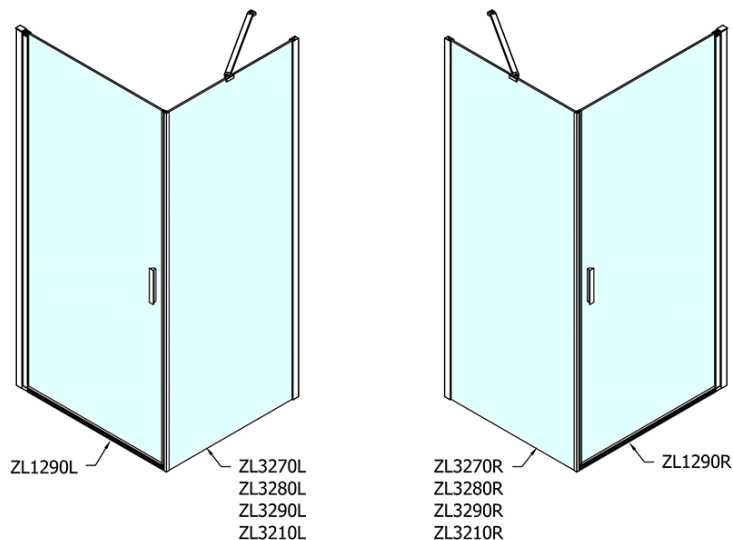

Właściwości

Kolor profilu: Chrom - Aluminium polerowane

Kształt: Kabiny prysznicowe prostokątne

Typ otwierania: Jednoskrzydłowe

Kierunek otwierania: Uniwersalne

Szerokość wejścia: 815 mm

Rodzaj szkła: Szkło czyste

Wykończenie szkła: Antidrop

Grubość szkła: 6 mm

Właściwości: Bezprofilowe, Otwieranie do środka i na zewnątrz

Waga / szt.: 59.0 kg

Opakowanie: 2 szt.

Gwarancja: 2 lata

Karta techniczna

	B
ZL1290-ZL3270	670-690
ZL1290-ZL3280	770-790
ZL1290-ZL3290	870-890
ZL1290-ZL3210	970-990