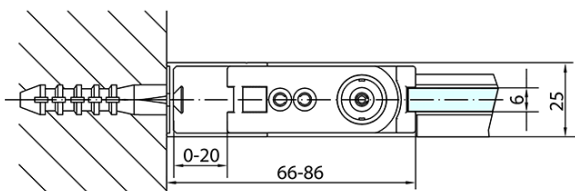

## Rozmiary

Szerokość: 900 mm

Wysokość: 1900 mm

Głębokość: 800 mm

## Właściwości

Kolor profilu: Chrom - Aluminium polerowane

Kształt: Kabiny prysznicowe prostokątne

Typ otwierania: Jednoskrzydłowe

Kierunek otwierania: Uniwersalne

Szerokość wejścia: 815 mm

Rodzaj szkła: Szkło czyste

Wykończenie szkła: Antidrop

Grubość szkła: 6 mm

Właściwości: Bezprofilowe, Otwieranie do środka i na zewnątrz

Waga / szt.: 53.0 kg

Opakowanie: 2 szt.

Gwarancja: 2 lata

Karta techniczna

	B
ZL1290-ZL3270	670-690
ZL1290-ZL3280	770-790
ZL1290-ZL3290	870-890
ZL1290-ZL3210	970-990