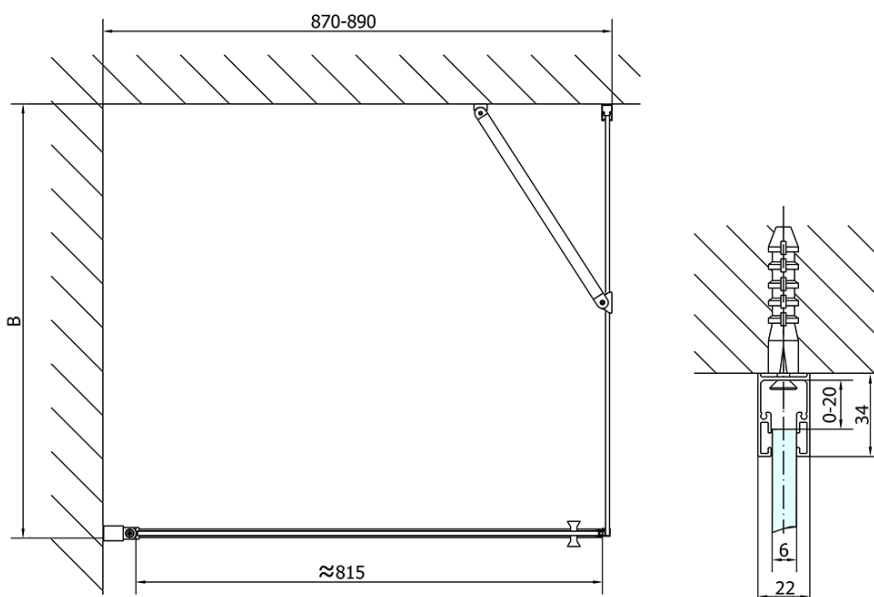

## Rozmiary

Szerokość: 900 mm

Wysokość: 1900 mm

Głębokość: 800 mm

## Właściwości

Kolor profilu: Chrom - Aluminium polerowane

Kształt: Kabiny prysznicowe prostokątne

Typ otwierania: Jednoskrzydłowe

Kierunek otwierania: Uniwersalne

Szerokość wejścia: 815 mm

Rodzaj szkła: Szkło czyste

Wykończenie szkła: Antidrop

Grubość szkła: 6 mm

Właściwości: Bezprofilowe, Otwieranie do środka i na zewnątrz

Waga / szt.: 53.0 kg

Opakowanie: 2 szt.

Gwarancja: 2 lata

Karta techniczna

	B
ZL1290-ZL3270	670-690
ZL1290-ZL3280	770-790
ZL1290-ZL3290	870-890
ZL1290-ZL3210	970-990