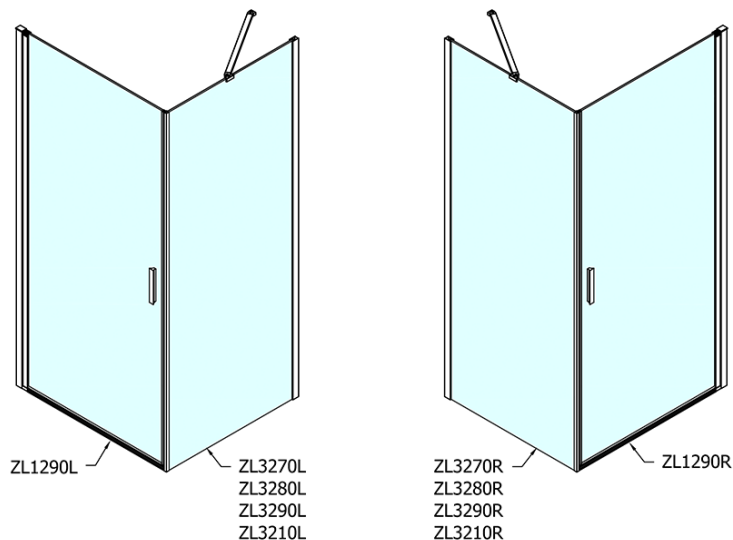

## Rozmiary

Szerokość: 900 mm

Wysokość: 1900 mm

Głębokość: 800 mm

## Właściwości

Kolor profilu: Chrom - Aluminium polerowane

Kształt: Kabiny prysznicowe prostokątne

Typ otwierania: Jednoskrzydłowe

Kierunek otwierania: Uniwersalne

Szerokość wejścia: 815 mm

Rodzaj szkła: Szkło czyste

Wykończenie szkła: Antidrop

Grubość szkła: 6 mm

Właściwości: Bezprofilowe, Otwieranie do środka i na zewnątrz

Waga / szt.: 53.0 kg

Opakowanie: 2 szt.

Gwarancja: 2 lata

Karta techniczna

	B
ZL1290-ZL3270	670-690
ZL1290-ZL3280	770-790
ZL1290-ZL3290	870-890
ZL1290-ZL3210	970-990