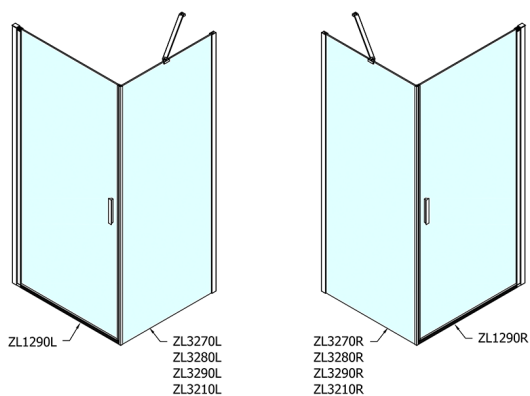

ZOOM kabina prysznicowa 900x800mm wariant L/P

Kod: ZL1290ZL3280

Rozmiary

Szerokość: 900 mm
 Wysokość: 1900 mm
 Głębokość: 800 mm

Właściwości

Gwarancja: 2 lata

Karta techniczna

	B
ZL1290-ZL3270	670-690
ZL1290-ZL3280	770-790
ZL1290-ZL3290	870-890
ZL1290-ZL3210	970-990