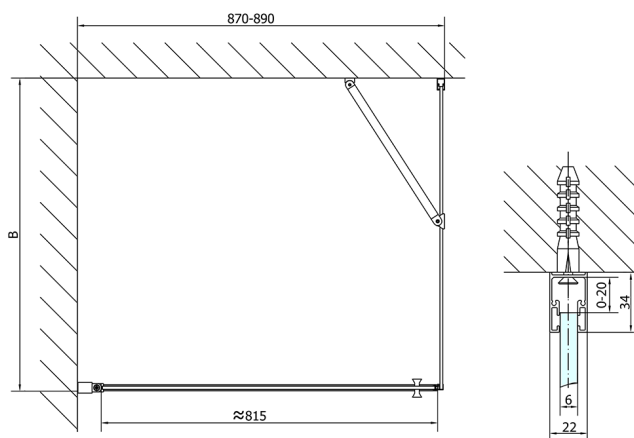

ZOOM kabina prysznicowa 900x800mm wariant L/P

Kod: ZL1290ZL3280

Rozmiary

Szerokość: 900 mm
 Wysokość: 1900 mm
 Głębokość: 800 mm

Właściwości

Gwarancja: 2 lata

Karta techniczna

	B
ZL1290-ZL3270	670-690
ZL1290-ZL3280	770-790
ZL1290-ZL3290	870-890
ZL1290-ZL3210	970-990