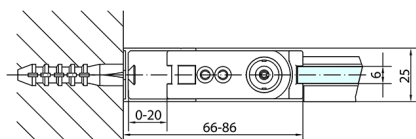

ZOOM kabina prysznicowa 900x800mm wariant L/P

Kod: ZL1290ZL3280

Rozmiary

Szerokość: 900 mm
 Wysokość: 1900 mm
 Głębokość: 800 mm

Właściwości

Gwarancja: 2 lata

Karta techniczna

	B
ZL1290-ZL3270	670-690
ZL1290-ZL3280	770-790
ZL1290-ZL3290	870-890
ZL1290-ZL3210	970-990