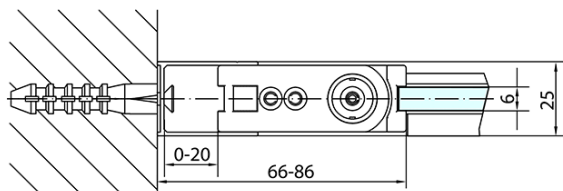

Właściwości

Kolor profilu: Chrom - Aluminium polerowane

Kształt: Kabiny prysznicowe prostokątne

Typ otwierania: Jednoskrzydłowe

Kierunek otwierania: Uniwersalne

Szerokość wejścia: 715 mm

Rodzaj szkła: Szkło czyste

Wykończenie szkła: Antidrop

Grubość szkła: 6 mm

Właściwości: Bezprofilowe, Otwieranie do środka i na zewnątrz

Waga / szt.: 56.0 kg

Opakowanie: 2 szt.

Gwarancja: 2 lata

Karta techniczna

	B
ZL1280-ZL3270	670-690
ZL1280-ZL3280	770-790
ZL1280-ZL3290	870-890
ZL1280-ZL3210	970-990