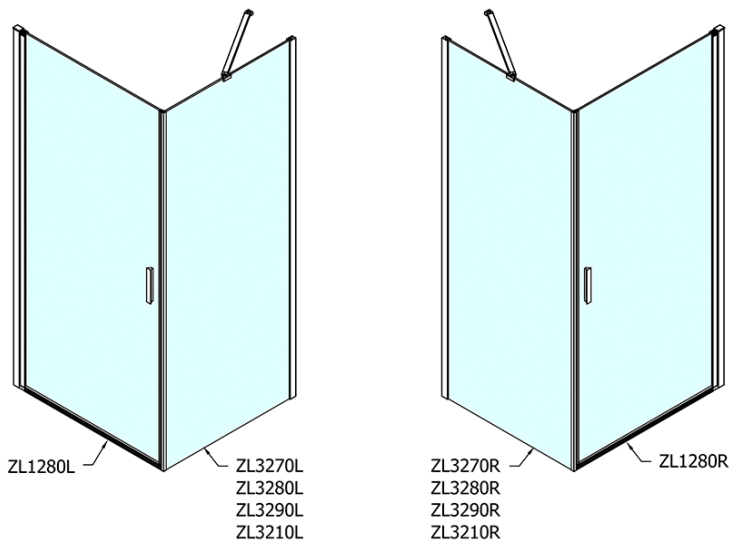

Kod: ZL1280ZL3210

Podstawowe informacje

Marka: Polysan

Seria: ZOOM

Rozmiary

Szerokość: 800 mm

Wysokość: 1900 mm

Głębokość: 1000 mm

Właściwości

Kolor profilu: Chrom - Aluminium polerowane

Kształt: Kabiny prysznicowe prostokątne

Typ otwierania: Jednoskrzydłowe

Kierunek otwierania: Uniwersalne

Szerokość wejścia: 715 mm

Rodzaj szkła: Szkło czyste

Wykończenie szkła: Antidrop

Grubość szkła: 6 mm

Właściwości: Bezprofilowe, Otwieranie do środka i na zewnątrz

Waga / szt.: 56.0 kg

Opakowanie: 2 szt.

Gwarancja: 2 lata

Karta techniczna

	B
ZL1280-ZL3270	670-690
ZL1280-ZL3280	770-790
ZL1280-ZL3290	870-890
ZL1280-ZL3210	970-990