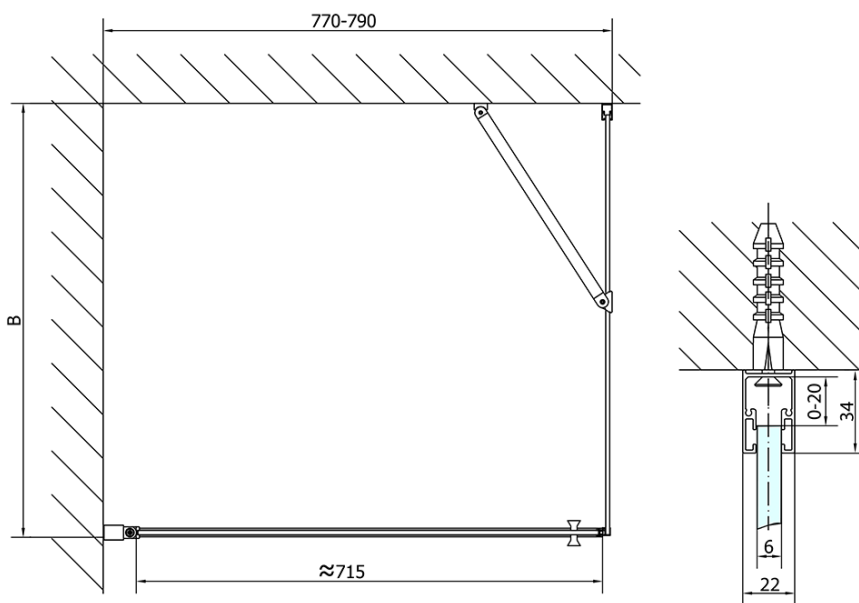

Właściwości

Kolor profilu: Chrom - Aluminium polerowane

Kształt: Kabiny prysznicowe prostokątne

Typ otwierania: Jednoskrzydłowe

Kierunek otwierania: Uniwersalne

Szerokość wejścia: 715 mm

Rodzaj szkła: Szkło czyste

Wykończenie szkła: Antidrop

Grubość szkła: 6 mm

Właściwości: Bezprofilowe, Otwieranie do środka i na zewnątrz

Waga / szt.: 56.0 kg

Opakowanie: 2 szt.

Gwarancja: 2 lata

Karta techniczna

	B
ZL1280-ZL3270	670-690
ZL1280-ZL3280	770-790
ZL1280-ZL3290	870-890
ZL1280-ZL3210	970-990