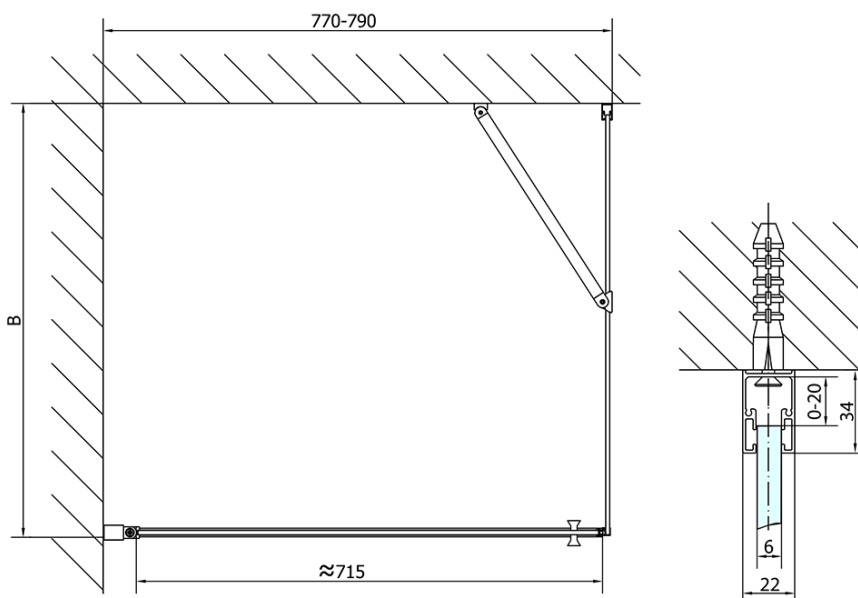

Właściwości

Kolor profilu: Chrom - Aluminium polerowane

Kształt: Kabiny prysznicowe prostokątne

Typ otwierania: Jednoskrzydłowe

Kierunek otwierania: Uniwersalne

Szerokość wejścia: 715 mm

Rodzaj szkła: Szkło czyste

Wykończenie szkła: Antidrop

Grubość szkła: 6 mm

Właściwości: Bezprofilowe, Otwieranie do środka i na zewnątrz

Waga / szt.: 56.0 kg

Opakowanie: 2 szt.

Gwarancja: 2 lata

Karta techniczna

	B
ZL1280-ZL3270	670-690
ZL1280-ZL3280	770-790
ZL1280-ZL3290	870-890
ZL1280-ZL3210	970-990