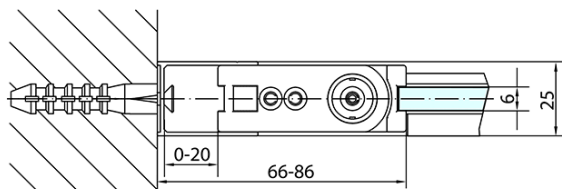

Właściwości

Kolor profilu: Chrom - Aluminium polerowane

Kształt: Kabiny prysznicowe prostokątne

Typ otwierania: Jednoskrzydłowe

Kierunek otwierania: Uniwersalne

Szerokość wejścia: 715 mm

Rodzaj szkła: Szkło czyste

Wykończenie szkła: Antidrop

Grubość szkła: 6 mm

Właściwości: Bezprofilowe, Otwieranie do środka i na zewnątrz

Waga / szt.: 56.0 kg

Opakowanie: 2 szt.

Gwarancja: 2 lata

Karta techniczna

	B
ZL1280-ZL3270	670-690
ZL1280-ZL3280	770-790
ZL1280-ZL3290	870-890
ZL1280-ZL3210	970-990