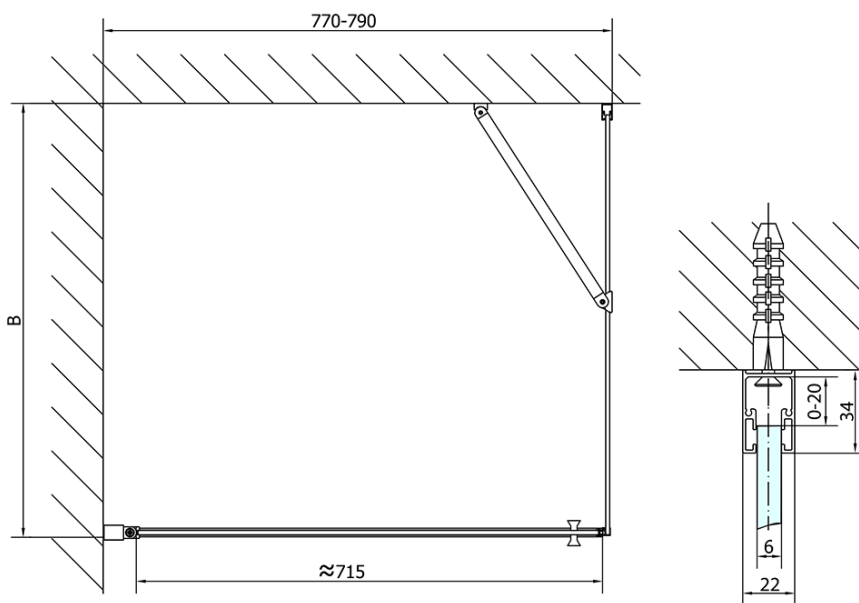

## Rozmiary

Szerokość: 800 mm

Wysokość: 1900 mm

Głębokość: 800 mm

## Właściwości

Kolor profilu: Chrom - Aluminium polerowane

Kształt: Kabiny prysznicowe kwadratowe

Typ otwierania: Jednoskrzydłowe

Kierunek otwierania: Uniwersalne

Szerokość wejścia: 715 mm

Rodzaj szkła: Szkło czyste

Wykończenie szkła: Antidrop

Grubość szkła: 6 mm

Właściwości: Bezprofilowe, Otwieranie do środka i na zewnątrz

Waga / szt.: 50.0 kg

Opakowanie: 2 szt.

Gwarancja: 2 lata

Karta techniczna

	B
ZL1280-ZL3270	670-690
ZL1280-ZL3280	770-790
ZL1280-ZL3290	870-890
ZL1280-ZL3210	970-990