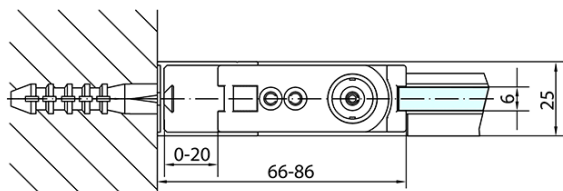

## Rozmiary

Szerokość: 800 mm

Wysokość: 1900 mm

Głębokość: 800 mm

## Właściwości

Kolor profilu: Chrom - Aluminium polerowane

Kształt: Kabiny prysznicowe kwadratowe

Typ otwierania: Jednoskrzydłowe

Kierunek otwierania: Uniwersalne

Szerokość wejścia: 715 mm

Rodzaj szkła: Szkło czyste

Wykończenie szkła: Antidrop

Grubość szkła: 6 mm

Właściwości: Bezprofilowe, Otwieranie do środka i na zewnątrz

Waga / szt.: 50.0 kg

Opakowanie: 2 szt.

Gwarancja: 2 lata

Karta techniczna

	B
ZL1280-ZL3270	670-690
ZL1280-ZL3280	770-790
ZL1280-ZL3290	870-890
ZL1280-ZL3210	970-990