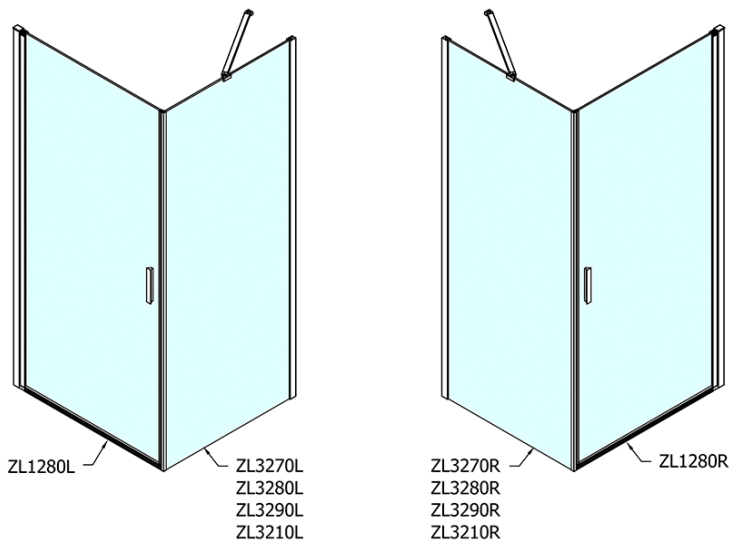

## Rozmiary

Szerokość: 800 mm

Wysokość: 1900 mm

Głębokość: 800 mm

## Właściwości

Kolor profilu: Chrom - Aluminium polerowane

Kształt: Kabiny prysznicowe kwadratowe

Typ otwierania: Jednoskrzydłowe

Kierunek otwierania: Uniwersalne

Szerokość wejścia: 715 mm

Rodzaj szkła: Szkło czyste

Wykończenie szkła: Antidrop

Grubość szkła: 6 mm

Właściwości: Bezprofilowe, Otwieranie do środka i na zewnątrz

Waga / szt.: 50.0 kg

Opakowanie: 2 szt.

Gwarancja: 2 lata

Karta techniczna

	B
ZL1280-ZL3270	670-690
ZL1280-ZL3280	770-790
ZL1280-ZL3290	870-890
ZL1280-ZL3210	970-990