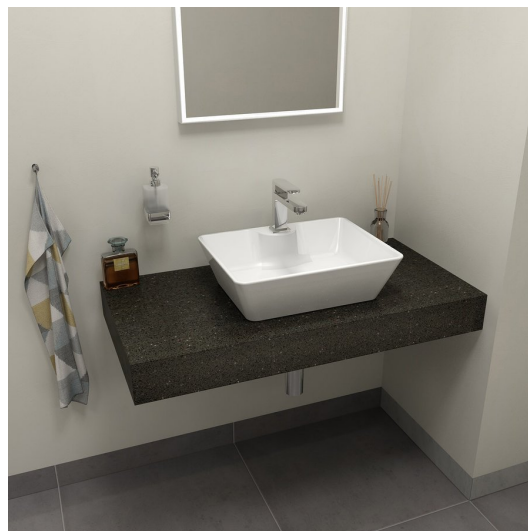

Kod: TR100L

Podstawowe informacje

Marka: Sapho
Seria: TAILOR

Rozmiary

Szerokość: 1000 mm
Wysokość: 110 mm
Głębokość: 500 mm

Właściwości

Warianty kolorystyczne: Według wzornika
Materiał: Solid Surface - Sztuczny kamień
Instalacja: Zawieszane na ścianie
Typ szafki: Blat
Typ umywalki: Umywalka nablutowa
Rodzaj kołnierza: Typ kołnierza L
Waga / szt.: 24.16 kg
Opakowanie: 1 szt.
Gwarancja: 2 lata

Polecamy dokupić

2 szt. Wspornik 305x160x32mm, stal ocynkowana, 1 szt (Kod: 30386)

Karta techniczna