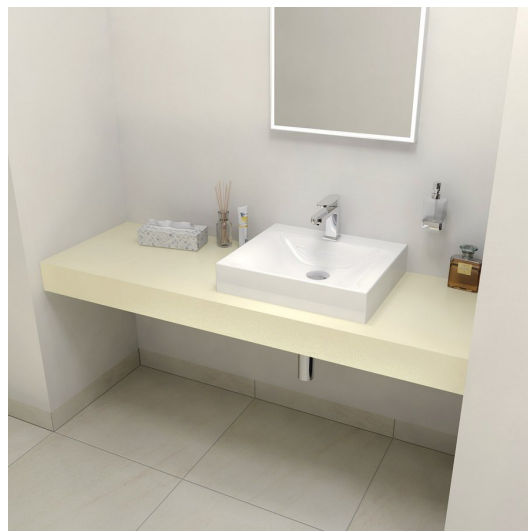

Kod: TR140F

Podstawowe informacje

Marka: Sapho
Seria: TAILOR

Rozmiary

Szerokość: 1400 mm
Wysokość: 110 mm
Głębokość: 500 mm

Właściwości

Warianty kolorystyczne: Według wzornika
Materiał: Solid Surface - Sztuczny kamień
Instalacja: Zawieszane na ścianie
Typ szafki: Blat
Typ umywalki: Umywalka nablutowa
Rodzaj kołnierza: Typ kołnierza F
Waga / szt.: 33.3 kg
Opakowanie: 1 szt.
Gwarancja: 2 lata

Polecamy dokupić

3 szt. Wspornik 305x160x32mm, stal ocynkowana, 1 szt (Kod: 30386)

Karta techniczna