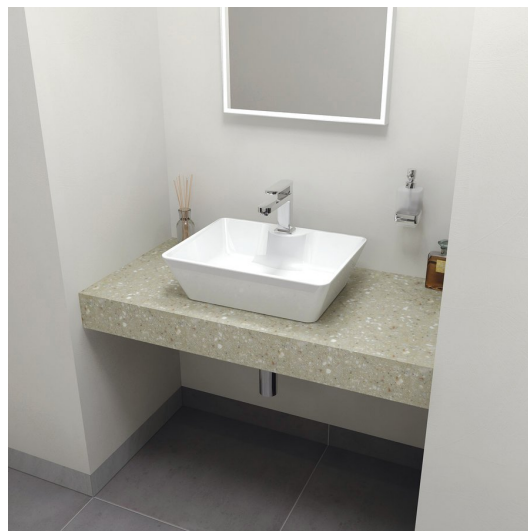

Kod: TR110F

Podstawowe informacje

Marka: Sapho
Seria: TAILOR

Rozmiary

Szerokość: 1100 mm
Wysokość: 110 mm
Głębokość: 500 mm

Właściwości

Warianty kolorystyczne: Według wzornika
Materiał: Solid Surface - Sztuczny kamień
Instalacja: Zawieszane na ścianie
Typ szafki: Blat
Typ umywalki: Umywalka nablutowa
Rodzaj kołnierza: Typ kołnierza F
Waga / szt.: 26.12 kg
Opakowanie: 1 szt.
Gwarancja: 2 lata

Polecamy dokupić

3 szt. Wspornik 305x160x32mm, stal ocynkowana, 1 szt (Kod: 30386)

Karta techniczna