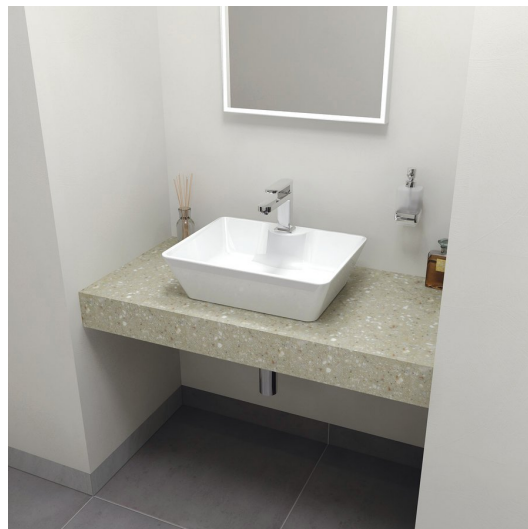

Kod: TR110F

Rozmiary

Szerokość: 1100 mm

Wysokość: 110 mm

Głębokość: 500 mm

Właściwości

Materiał: Solid Surface - Sztuczny kamień

Gwarancja: 2 lata