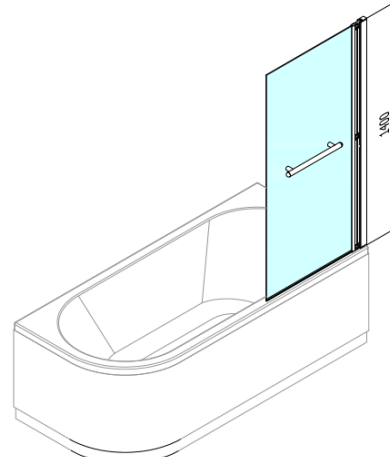

**3D model:** TAK

RIONI parawan wannowy podnoszony  
pneumatycznie, szer. 710mm, srebrny, szkło czyste

Karta techniczna

72915L

72915R