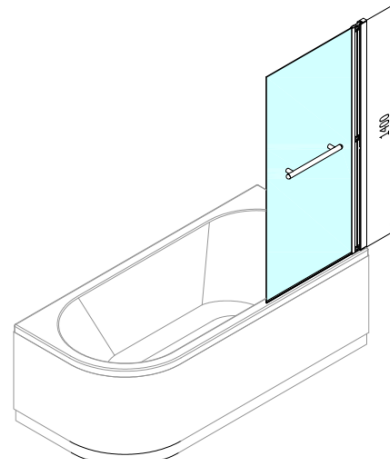

**RIONI parawan wannowy podnoszony  
pneumatycznie, szer. 710mm, srebrny, szkło czyste**

**Kod:** 72915

**Podstawowe informacje**

**Marka:** Polysan

**Rozmiary**

**Szerokość:** 710 mm

**Wysokość:** 1400 mm

**Właściwości**

**Kolor profilu:** Chrom - Aluminium polerowane

**Typ otwierania:** Jednoczęściowa składana

**Rodzaj szkła:** Szkło czyste

**Grubość szkła:** 4 mm

**Właściwości:** Sterowanie pneumatyczne

**Waga / szt.:** 15.23 kg

**Opakowanie:** 1 szt.

**Gwarancja:** 2 lata

RIONI parawan wannowy podnoszony  
pneumatycznie, szer. 710mm, srebrny, szkło czyste

Karta techniczna

72915L

72915R