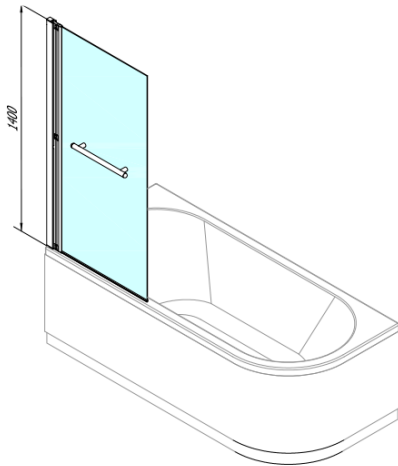

**RIONI parawan wannowy podnoszony  
pneumatycznie, szer. 710mm, srebrny, szkło czyste**

**Kod:** 72915

**Podstawowe informacje**

**Marka:** Polysan

**Rozmiary**

**Szerokość:** 710 mm

**Wysokość:** 1400 mm

**Właściwości**

**Gwarancja:** 2 lata

**Waga / szt.:** 15.23 kg

**Opakowanie:** 1 szt.

**Kolor profilu:** Chrom

**Typ otwierania:** Jednoczęściowa składana

**Rodzaj szkła:** Szkło czyste

**Grubość szkła:** 4 mm

**Właściwości:** Sterowanie pneumatyczne

**3D model:** TAK

RIONI parawan wannowy podnoszony  
pneumatycznie, szer. 710mm, srebrny, szkło czyste

Karta techniczna

72915L

72915R