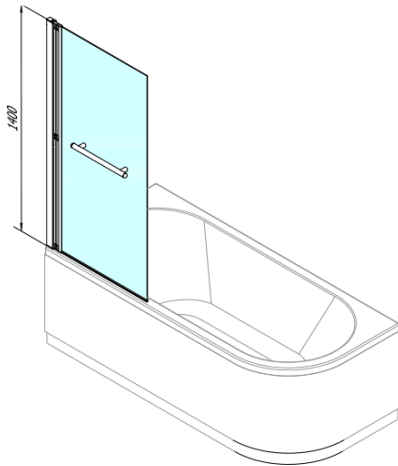

**RIONI parawan wannowy podnoszony  
pneumatycznie, szer. 710mm, srebrny, szkło czyste**

**Kod:** 72915

**Podstawowe informacje**

**Marka:** Polysan

**Rozmiary**

**Szerokość:** 710 mm

**Wysokość:** 1400 mm

**Właściwości**

**Kolor profilu:** Chrom - Aluminium polerowane

**Typ otwierania:** Jednoczęściowa składana

**Rodzaj szkła:** Szkło czyste

**Grubość szkła:** 4 mm

**Właściwości:** Sterowanie pneumatyczne

**Waga / szt.:** 15.23 kg

**Opakowanie:** 1 szt.

**Gwarancja:** 2 lata

RIONI parawan wannowy podnoszony  
pneumatycznie, szer. 710mm, srebrny, szkło czyste

Karta techniczna

72915L

72915R