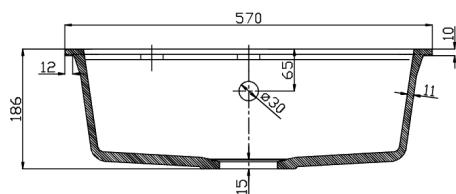

Karta techniczna

REZ A-A

REZ B-B