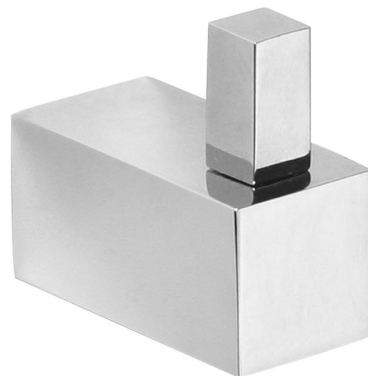

Kod: XQ202

Podstawowe informacje

Marka: Sapho
Seria: X-SQUARE

Rozmiary

Szerokość: 19 mm
Wysokość: 35 mm
Głębokość: 38 mm

Właściwości

Kolor: Chrom
Materiał: Mosiądz
Kształt: Kanciaste
Rodzaj: Wieszak
Instalacja: Wiercenie
Waga / szt.: 0.133 kg
Opakowanie: 1 szt.
Gwarancja: 10 lat