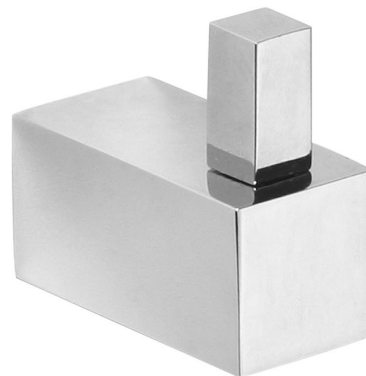

Kod: XQ202

## Podstawowe informacje

Marka: Sapho  
Seria: X-SQUARE

## Rozmiary

Szerokość: 19 mm  
Wysokość: 35 mm  
Głębokość: 38 mm

## Właściwości

Kolor: Chrom  
Materiał: Mosiądz  
Kształt: Kanciaste  
Rodzaj: Wieszak  
Instalacja: Wiercenie  
Waga / szt.: 0.133 kg  
Opakowanie: 1 szt.  
Gwarancja: 10 lat

Karta techniczna