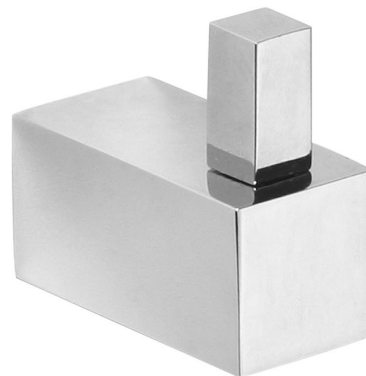

Kod: XQ202

Podstawowe informacje

Marka: Sapho
Seria: X-SQUARE

Rozmiary

Szerokość: 19 mm
Wysokość: 35 mm
Głębokość: 38 mm

Właściwości

Kolor: Chrom
Materiał: Mosiądz
Kształt: Kanciaste
Rodzaj: Wieszak
Instalacja: Wiercenie
Waga / szt.: 0.133 kg
Opakowanie: 1 szt.
Gwarancja: 10 lat