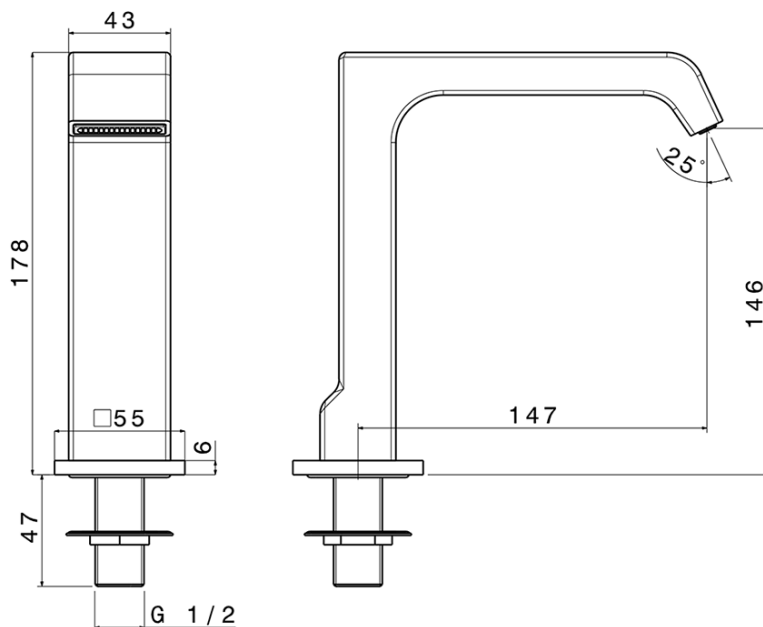

**Wylewka na brzeg wanny, szerokość 43mm, kaskada,
chrom**

SAPHO

Kod: B02

Podstawowe informacje

Marka: Sapho

Rozmiary

Szerokość: 55 mm

Wysokość: 178 mm

Głębokość: 147 mm

Właściwości

Kolor: Chrom

Materiał: Mosiądz

Kształt: Kanciaste

Instalacja: Na brzeg wanny

**Wysokość wypływu
wody:** 146 mm

Waga / szt.: 3.41 kg

Opakowanie: 1 szt.

Gwarancja: 2 lata

Wylewka na brzeg wanny, szerokość 43mm, kaskada,
chrom

 **SAPHO**

Karta techniczna

Installation hole