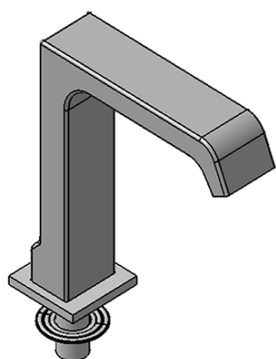

**Wylewka na brzeg wanny, szerokość 43mm, kaskada,
chrom**

SAPHO

Kod: B02

Podstawowe informacje

Marka: Sapho

Rozmiary

Szerokość: 55 mm

Wysokość: 178 mm

Głębokość: 147 mm

Właściwości

Kolor: Chrom

Materiał: Mosiądz

Kształt: Kanciaste

Instalacja: Na brzeg wanny

**Wysokość wypływu
wody:** 146 mm

Waga / szt.: 3.41 kg

Opakowanie: 1 szt.

Gwarancja: 2 lata

Wylewka na brzeg wanny, szerokość 43mm, kaskada,
chrom

 **SAPHO**

Karta techniczna

Installation hole