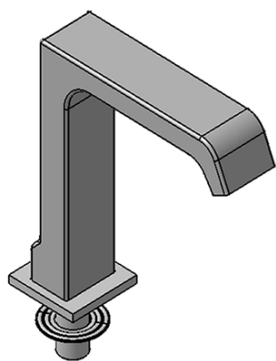

**Wylewka na brzeg wanny, szerokość 43mm, kaskada,
chrom**

SAPHO

Kod: B02

Rozmiary

Szerokość: 55 mm

Wysokość: 178 mm

Głębokość: 147 mm

Właściwości

Kolor: Chrom

Materiał: Mosiądz

Gwarancja: 2 lata

Karta techniczna

Installation hole