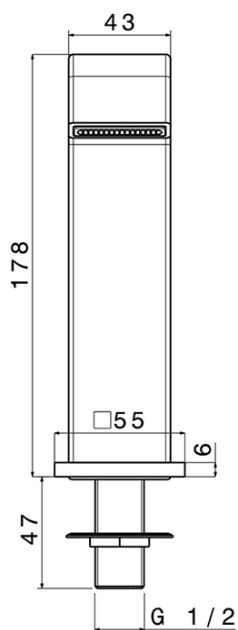

**Wylewka na brzeg wanny, szerokość 43mm, kaskada,
chrom**

SAPHO

Kod: B02

Rozmiary

Szerokość: 55 mm

Wysokość: 178 mm

Głębokość: 147 mm

Właściwości

Kolor: Chrom

Materiał: Mosiądz

Gwarancja: 2 lata

Karta techniczna

Installation hole