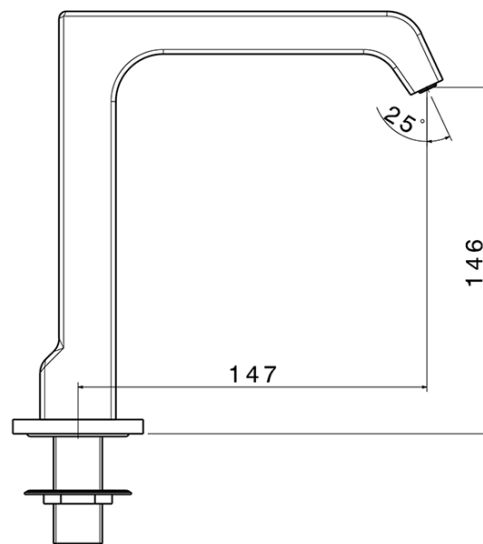

**Wylewka na brzeg wanny, szerokość 43mm, kaskada,
chrom**

SAPHO

Kod: B02

Rozmiary

Szerokość: 55 mm

Wysokość: 178 mm

Głębokość: 147 mm

Właściwości

Kolor: Chrom

Materiał: Mosiądz

Gwarancja: 2 lata

Karta techniczna

Installation hole