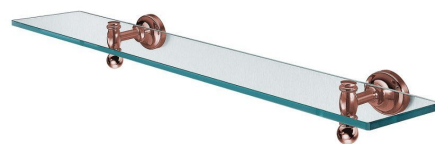

Kod: PE0187

Podstawowe informacje

Marka: Sapho

Seria: PERLA

Rozmiary

Długość: 600 mm

Szerokość: 600 mm

Wysokość: 79 mm

Głębokość: 170 mm

Właściwości

Kolor: Różowe złoto

Materiał: Mosiądz, Szkło

Kształt: Retro

Rodzaj: Półka

Instalacja: Wiercenie

Waga / szt.: 1.8 kg

Opakowanie: 1 szt.

Gwarancja: 5 lat