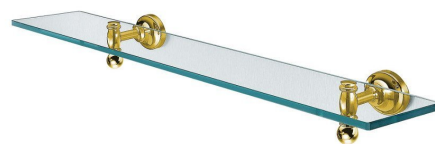

Kod: PE0185

Podstawowe informacje

Marka: Sapho

Seria: PERLA

Rozmiary

Długość: 600 mm

Szerokość: 600 mm

Wysokość: 79 mm

Głębokość: 170 mm

Właściwości

Kolor: Złoty

Materiał: Mosiądz, Szkło

Kształt: Retro

Rodzaj: Półka

Instalacja: Wiercenie

Waga / szt.: 1.8 kg

Opakowanie: 1 szt.

Gwarancja: 5 lat