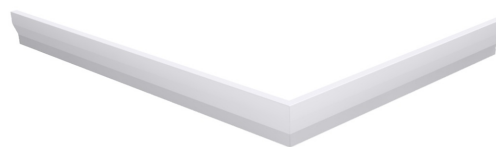

SARA obudowa czołowa 120x75cm, wysokość 10cm, prawa

Kod: GP12075P

Właściwości

Kolor: Biały

Materiał: Akryl

Gwarancja: 3 lata

Karta techniczna