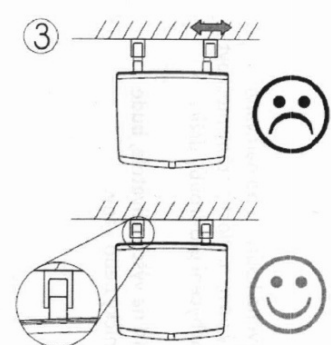

GELCO siedzisko przysznicowe składane 32,5x32,5cm, ciemno szary

Karta techniczna

Pos	No. artykułu	quant.	Materiał
1	00428.Z00F	2	INCK
2	00438.F00F	4	INCK A2
3	00808.Z00F	2	INCK
4	00818.F00F	4	PNK
5	0961.F00G	1	AMg307 F27
6	1290K**F	1	ABS
7	1292K**F	2	PNK
8	1293K**F	2	PNK
9	1294K**F	2	PNK
10	1296K**F	2	ABS
11	1297K**F	4	ABS
12	1970K**G	2	AMg305