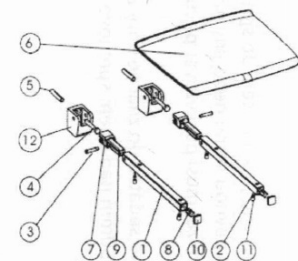

GELCO siedzisko przysznicowe składane 32,5x32,5cm, ciemno szary

Karta techniczna

Pos	No. artykułu	quant.	Materiał
1	00428.Z00F	2	INCK
2	00438.F00F	4	INCK A2
3	00808.Z00F	2	INCK
4	00818.F00F	4	PNK
5	0961.F00G	1	AMg307 F27
6	1290K**F	1	ABS
7	1292K**F	2	PNK
8	1293K**F	2	PNK
9	1294K**F	2	PNK
10	1296K**F	2	ABS
11	1297K**F	4	ABS
12	1970K**G	2	AMg305