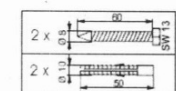

Karta techniczna

Pos	No. artykułu	quant.	Materiał
1	00428.Z00F	2	INCK
2	00438.F00F	4	INCK A2
3	00808.Z00F	2	INCK
4	00818.F00F	4	PNK
5	0961.F00G	1	AMg307 F27
6	1290K**F	1	ABS
7	1292K**F	2	PNK
8	1293K**F	2	PNK
9	1294K**F	2	PNK
10	1296K**F	2	ABS
11	1297K**F	4	ABS
12	1970K**G	2	AMg305