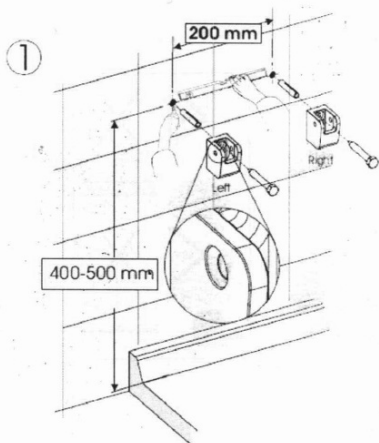

GELCO siedzisko przysznicowe składane 32,5x32,5cm, ciemno szary

Karta techniczna

Pos	No. artykułu	quant.	Materiał
1	00428.Z00F	2	INCK
2	00438.F00F	4	INCK A2
3	00808.Z00F	2	INCK
4	00818.F00F	4	PNK
5	0961.F00G	1	AMg307 F27
6	1290K**F	1	ABS
7	1292K**F	2	PNK
8	1293K**F	2	PNK
9	1294K**F	2	PNK
10	1296K**F	2	ABS
11	1297K**F	4	ABS
12	1970K**G	2	AMg305