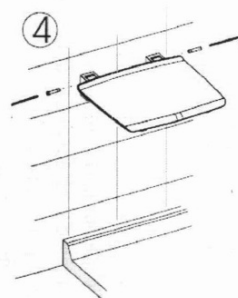

GELCO siedzisko przysznicowe składane 32,5x32,5cm, ciemno szary

Karta techniczna

Pos	No. artykułu	quant.	Materiał
1	00428.Z00F	2	INCK
2	00438.F00F	4	INCK A2
3	00808.Z00F	2	INCK
4	00818.F00F	4	PNK
5	0961.F00G	1	AMg307 F27
6	1290K**F	1	ABS
7	1292K**F	2	PNK
8	1293K**F	2	PNK
9	1294K**F	2	PNK
10	1296K**F	2	ABS
11	1297K**F	4	ABS
12	1970K**G	2	AMg305