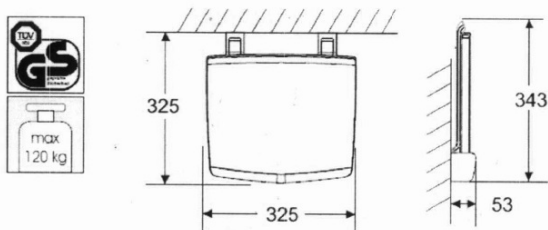

GELCO siedzisko przysznicowe składane 32,5x32,5cm, ciemno szary

Karta techniczna

Pos	No. artykułu	quant.	Materiał
1	00428.Z00F	2	INCK
2	00438.F00F	4	INCK A2
3	00808.Z00F	2	INCK
4	00818.F00F	4	PNK
5	0961.F00G	1	AMg307 F27
6	1290K**F	1	ABS
7	1292K**F	2	PNK
8	1293K**F	2	PNK
9	1294K**F	2	PNK
10	1296K**F	2	ABS
11	1297K**F	4	ABS
12	1970K**G	2	AMg305