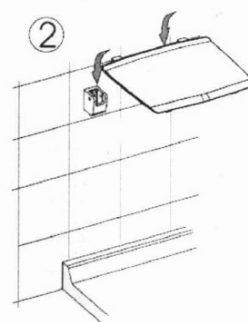

GELCO siedzisko przysznicowe składane 32,5x32,5cm, ciemno szary

Karta techniczna

Pos	No. artykułu	quant.	Materiał
1	00428.Z00F	2	INCK
2	00438.F00F	4	INCK A2
3	00808.Z00F	2	INCK
4	00818.F00F	4	PNK
5	0961.F00G	1	AMg307 F27
6	1290K**F	1	ABS
7	1292K**F	2	PNK
8	1293K**F	2	PNK
9	1294K**F	2	PNK
10	1296K**F	2	ABS
11	1297K**F	4	ABS
12	1970K**G	2	AMg305