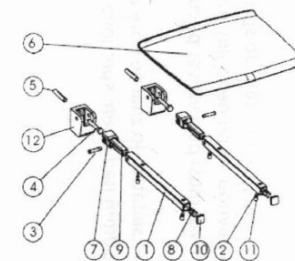

GELCO siedzisko przysznicowe składane 32,5x32,5cm, biały

Karta techniczna

Pos	No. artykułu	quant.	Materiał
1	00428Z00F	2	INCK
2	00438F00F	4	INCK A2
3	00808Z00F	2	INCK
4	00818F00F	4	PNK
5	0961A000G	1	AMg307 F27
6	1290K**F	1	ABS
7	1292K**F	2	PNK
8	1293K**F	2	PNK
9	1294K**F	2	PNK
10	1296K**F	2	ABS
11	1297K**F	4	ABS
12	1970K**G	2	AMg305