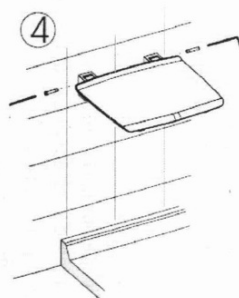

GELCO siedzisko przysznicowe składane 32,5x32,5cm, biały

Karta techniczna

Pos	No. artykułu	quant.	Materiał
1	00428Z00F	2	INCK
2	00438F00F	4	INCK A2
3	00808Z00F	2	INCK
4	00818F00F	4	PNK
5	0961A000G	1	AMg307 F27
6	1290K**F	1	ABS
7	1292K**F	2	PNK
8	1293K**F	2	PNK
9	1294K**F	2	PNK
10	1296K**F	2	ABS
11	1297K**F	4	ABS
12	1970K**G	2	AMg305