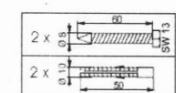

Karta techniczna

Pos	No. artykułu	quant.	Materiał
1	00428Z00F	2	INCK
2	00438F00F	4	INCK A2
3	00808Z00F	2	INCK
4	00818F00F	4	PNK
5	0961A000G	1	AMg307 F27
6	1290K**F	1	ABS
7	1292K**F	2	PNK
8	1293K**F	2	PNK
9	1294K**F	2	PNK
10	1296K**F	2	ABS
11	1297K**F	4	ABS
12	1970K**G	2	AMg305