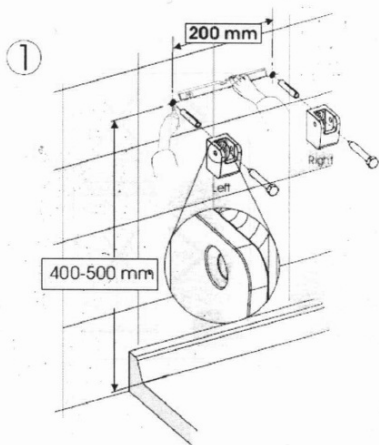

GELCO siedzisko przysznicowe składane 32,5x32,5cm, biały

Karta techniczna

Pos	No. artykułu	quant.	Materiał
1	00428Z00F	2	INCK
2	00438F00F	4	INCK A2
3	00808Z00F	2	INCK
4	00818F00F	4	PNK
5	0961A000G	1	AMg307 F27
6	1290K**F	1	ABS
7	1292K**F	2	PNK
8	1293K**F	2	PNK
9	1294K**F	2	PNK
10	1296K**F	2	ABS
11	1297K**F	4	ABS
12	1970K**G	2	AMg305