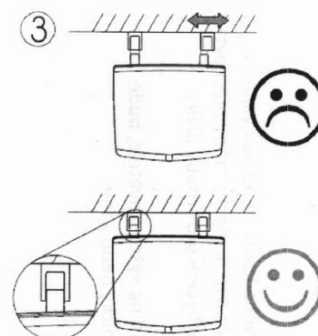

GELCO siedzisko przysznicowe składane 32,5x32,5cm, biały

Karta techniczna

Pos	No. artykułu	quant.	Materiał
1	00428Z00F	2	INCK
2	00438F00F	4	INCK A2
3	00808Z00F	2	INCK
4	00818F00F	4	PNK
5	0961A000G	1	AMg307 F27
6	1290K**F	1	ABS
7	1292K**F	2	PNK
8	1293K**F	2	PNK
9	1294K**F	2	PNK
10	1296K**F	2	ABS
11	1297K**F	4	ABS
12	1970K**G	2	AMg305