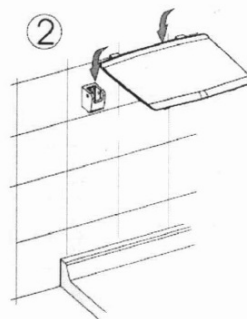

GELCO siedzisko przysznicowe składane 32,5x32,5cm, biały

Karta techniczna

Pos	No. artykułu	quant.	Materiał
1	00428Z00F	2	INCK
2	00438F00F	4	INCK A2
3	00808Z00F	2	INCK
4	00818F00F	4	PNK
5	0961A000G	1	AMg307 F27
6	1290K**F	1	ABS
7	1292K**F	2	PNK
8	1293K**F	2	PNK
9	1294K**F	2	PNK
10	1296K**F	2	ABS
11	1297K**F	4	ABS
12	1970K**G	2	AMg305