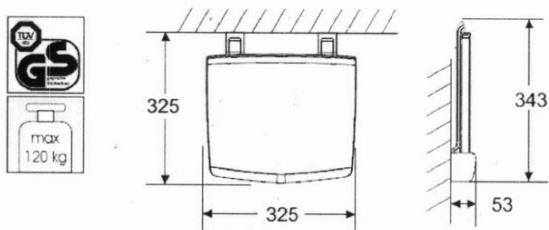

GELCO siedzisko przysznicowe składane 32,5x32,5cm, biały

Karta techniczna

Pos	No. artykułu	quant.	Materiał
1	00428Z00F	2	INCK
2	00438F00F	4	INCK A2
3	00808Z00F	2	INCK
4	00818F00F	4	PNK
5	0961A000G	1	AMg307 F27
6	1290K**F	1	ABS
7	1292K**F	2	PNK
8	1293K**F	2	PNK
9	1294K**F	2	PNK
10	1296K**F	2	ABS
11	1297K**F	4	ABS
12	1970K**G	2	AMg305