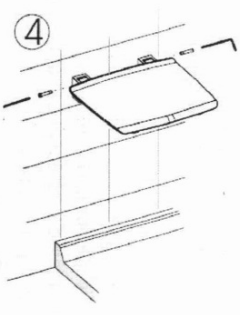

GELCO siedzisko przysznicowe składane 32,5x32,5cm, biały

Karta techniczna

Pos	No. artykułu	quant.	Materiał
1	00428.Z00F	2	INCK
2	00438.F00F	4	INCK A2
3	00808.Z00F	2	INCK
4	00818.F00F	4	PNK
5	0961.F00G	1	AMg307 F27
6	12903***	1	ABS
7	129203***	2	PNK
8	129303***	2	PNK
9	129403***	2	PNK
10	129603***	2	ABS
11	129703***	4	ABS
12	1970A***	2	AMg305