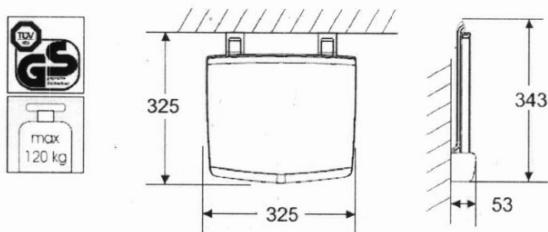

GELCO siedzisko przysznicowe składane 32,5x32,5cm, biały

Karta techniczna

Pos	No. artykułu	quant.	Materiał
1	00428.Z00F	2	INCK
2	00438.F00F	4	INCK A2
3	00808.Z00F	2	INCK
4	00818.F00F	4	PNK
5	0961.F00G	1	AMg307 F27
6	12903***	1	ABS
7	129203***	2	PNK
8	129303***	2	PNK
9	129403***	2	PNK
10	129603***	2	ABS
11	129703***	4	ABS
12	1970A***	2	AMg305