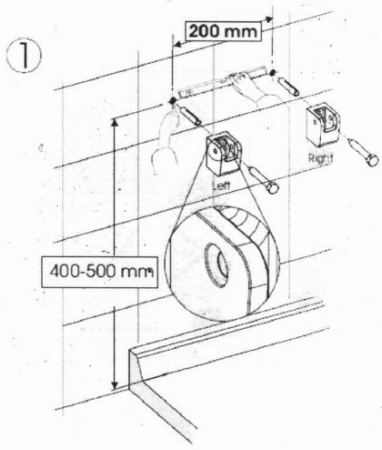

GELCO siedzisko przysznicowe składane 32,5x32,5cm, biały

Karta techniczna

Pos	No. artykułu	quant.	Materiał
1	00428.Z00F	2	INCK
2	00438.F00F	4	INCK A2
3	00808.Z00F	2	INCK
4	00818.F00F	4	PNK
5	0961.F00G	1	AMg307 F27
6	12903***	1	ABS
7	129203***	2	PNK
8	129303***	2	PNK
9	129403***	2	PNK
10	129603***	2	ABS
11	129703***	4	ABS
12	1970A***	2	AMg305