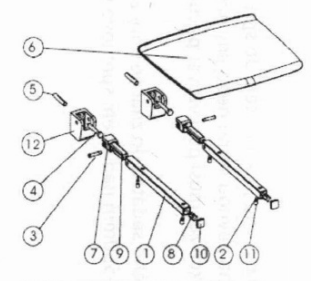

GELCO siedzisko przysznicowe składane 32,5x32,5cm, biały

Karta techniczna

Pos	No. artykułu	quant.	Materiał
1	00428.Z00F	2	INCK
2	00438.F00F	4	INCK A2
3	00808.Z00F	2	INCK
4	00818.F00F	4	PNK
5	0961.F00G	1	AMg307 F27
6	12903***	1	ABS
7	129203***	2	PNK
8	129303***	2	PNK
9	129403***	2	PNK
10	129603***	2	ABS
11	129703***	4	ABS
12	1970A***	2	AMg305