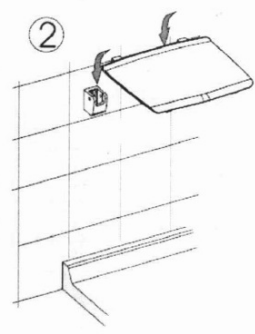

GELCO siedzisko przysznicowe składane 32,5x32,5cm, biały

Karta techniczna

Pos	No. artykułu	quant.	Materiał
1	00428.Z00F	2	INCK
2	00438.F00F	4	INCK A2
3	00808.Z00F	2	INCK
4	00818.F00F	4	PNK
5	0961.F00G	1	AMg307 F27
6	12903***	1	ABS
7	129203***	2	PNK
8	129303***	2	PNK
9	129403***	2	PNK
10	129603***	2	ABS
11	129703***	4	ABS
12	1970A***	2	AMg305