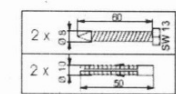

Karta techniczna

Pos	No. artykułu	quant.	Materiał
1	00428.Z00F	2	INCK
2	00438.F00F	4	INCK A2
3	00808.Z00F	2	INCK
4	00818.F00F	4	PNK
5	0961.F00G	1	AMg307 F27
6	12903***	1	ABS
7	129203***	2	PNK
8	129303***	2	PNK
9	129403***	2	PNK
10	129603***	2	ABS
11	129703***	4	ABS
12	1970A***	2	AMg305