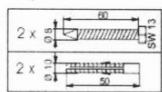

GELCO siedzisko przysznicowe składane 32,5x32,5cm, biały

Kod: GS120W

Rozmiary

Szerokość: 325 mm

Głębokość: 325 mm

Właściwości

Kolor: Biały

Gwarancja: 2 lata

Karta techniczna

Poz	No. artykułu	quant	Materiał
1	00428Z00F	2	INCK
2	00438F00F	4	INCK A2
3	00808Z00F	2	INCK
4	00818F00F	4	PN6
5	0961AL00G	1	AMg307 F27
6	1290K**F	1	ABS
7	12920**F	2	PN6
8	12930**F	2	PN6
9	12940**F	2	PN6
10	12960**F	2	ABS
11	12970**F	4	ABS
12	1970AL**G	2	AMg305