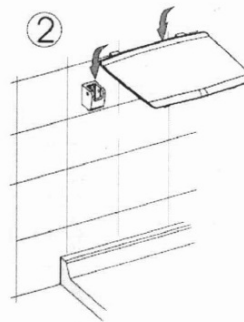

Karta techniczna

Poz	No. artykułu	quant	Materiał
1	00428Z00F	2	INCK
2	00438F00F	4	INCK A2
3	00808Z00F	2	INCK
4	00818F00F	4	PN6
5	0961AL00G	1	AMg307 F27
6	1290K**F	1	ABS
7	12920**F	2	PN6
8	12930**F	2	PN6
9	12940**F	2	PN6
10	12960**F	2	ABS
11	12970**F	4	ABS
12	1970AL**G	2	AMg305