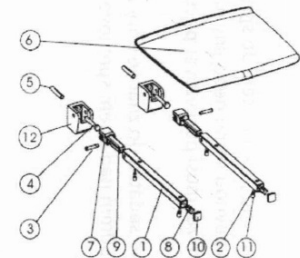

GELCO siedzisko przysznicowe składane 32,5x32,5cm, biały

Kod: GS120W

Rozmiary

Szerokość: 325 mm

Głębokość: 325 mm

Właściwości

Kolor: Biały

Gwarancja: 2 lata

Karta techniczna

Poz	No. artykułu	quant	Materiał
1	00428Z00F	2	INCK
2	00438F00F	4	INCK A2
3	00808Z00F	2	INCK
4	00818F00F	4	PN6
5	0961AL00G	1	AMg307 F27
6	1290K**F	1	ABS
7	12920**F	2	PN6
8	12930**F	2	PN6
9	12940**F	2	PN6
10	12960**F	2	ABS
11	12970**F	4	ABS
12	1970AL**G	2	AMg305