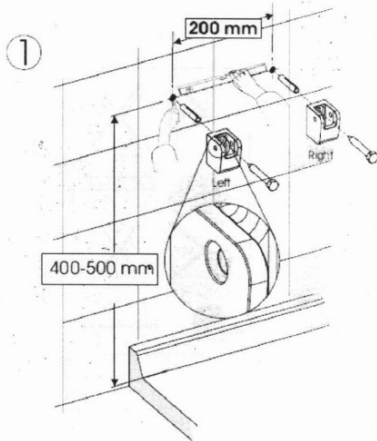

GELCO siedzisko przysznicowe składane 32,5x32,5cm, biały

Kod: GS120W

Rozmiary

Szerokość: 325 mm

Głębokość: 325 mm

Właściwości

Kolor: Biały

Gwarancja: 2 lata

Karta techniczna

Poz	No. artykułu	quant	Materiał
1	00428Z00F	2	INCK
2	00438F00F	4	INCK A2
3	00808Z00F	2	INCK
4	00818F00F	4	PN6
5	0961AL00G	1	AMg307 F27
6	1290K**F	1	ABS
7	12920**F	2	PN6
8	12930**F	2	PN6
9	12940**F	2	PN6
10	12960**F	2	ABS
11	12970**F	4	ABS
12	1970AL**G	2	AMg305