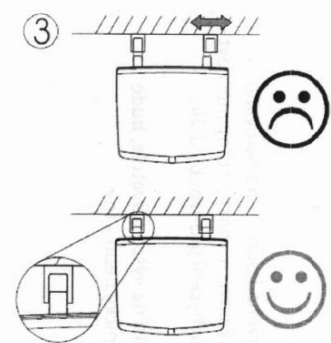

Karta techniczna

Poz	No. artykułu	quant	Materiał
1	00428Z00F	2	INCK
2	00438F00F	4	INCK A2
3	00808Z00F	2	INCK
4	00818F00F	4	PN6
5	0961AL00G	1	AMg307 F27
6	1290K**F	1	ABS
7	12920**F	2	PN6
8	12930**F	2	PN6
9	12940**F	2	PN6
10	12960**F	2	ABS
11	12970**F	4	ABS
12	1970AL**G	2	AMg305