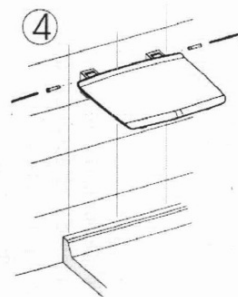

Karta techniczna

Poz	No. artykułu	quant	Materiał
1	00428Z00F	2	INCK
2	00438F00F	4	INCK A2
3	00808Z00F	2	INCK
4	00818F00F	4	PN6
5	0961AL00G	1	AMg307 F27
6	1290K**F	1	ABS
7	12920**F	2	PN6
8	12930**F	2	PN6
9	12940**F	2	PN6
10	12960**F	2	ABS
11	12970**F	4	ABS
12	1970AL**G	2	AMg305