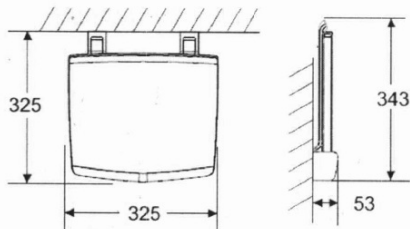

GELCO siedzisko przysznicowe składane 32,5x32,5cm, biały

Kod: GS120W

Rozmiary

Szerokość: 325 mm

Głębokość: 325 mm

Właściwości

Kolor: Biały

Gwarancja: 2 lata

Karta techniczna

Poz	No. artykułu	quant	Materiał
1	00428Z00F	2	INCK
2	00438F00F	4	INCK A2
3	00808Z00F	2	INCK
4	00818F00F	4	PN6
5	0961AL00G	1	AMg307 F27
6	1290K**F	1	ABS
7	12920**F	2	PN6
8	12930**F	2	PN6
9	12940**F	2	PN6
10	12960**F	2	ABS
11	12970**F	4	ABS
12	1970AL**G	2	AMg305