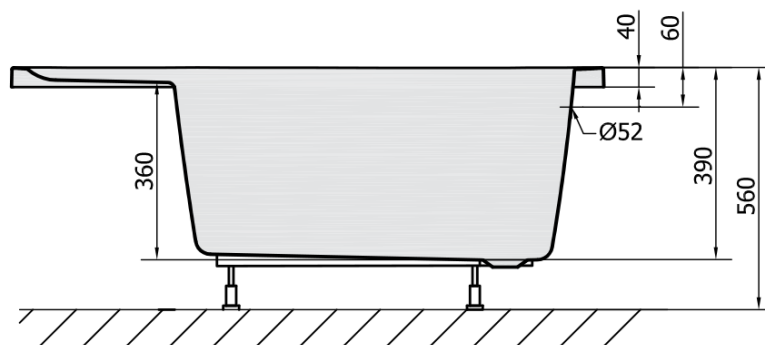

Karta techniczna

VOLUME 130L