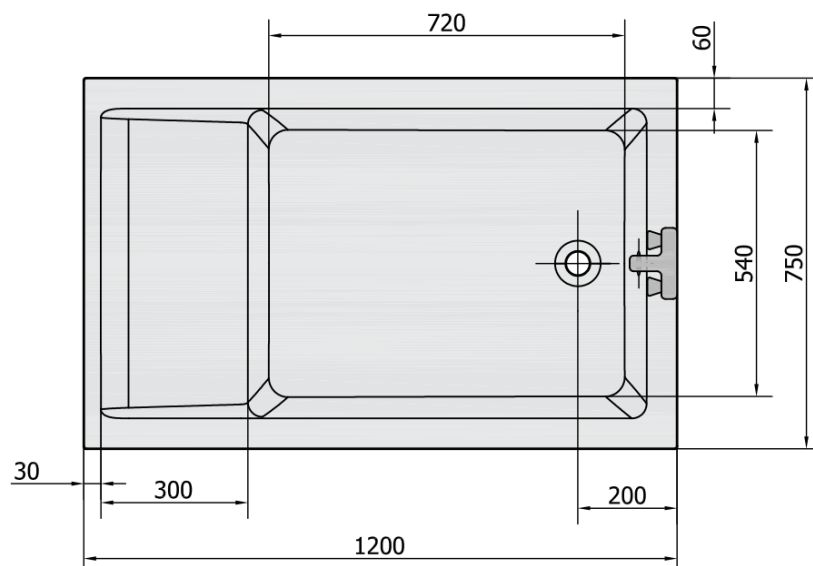

Karta techniczna

VOLUME 130L