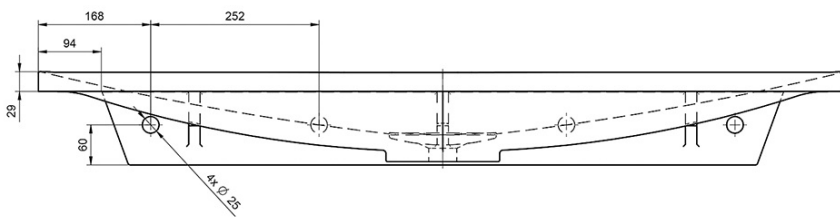

**Kolor:** Biały

**Materiał:** Kompozyt

**Instalacja:** Zawieszenie na ścianie - śruby

**Typ umywalki:** Umywalka

**Ilość otworów na baterię:** Bez otworu

**Przelew:** NIE

**Kształt:** Prostokątny

**Waga / szt.:** 27.6 kg

**Opakowanie:** 1 szt.

**Gwarancja:** 2 lata

TONGA umywalka kompozytowa z pokrywą odpływu  
121x50cm, biały

Karta techniczna

DETAIL