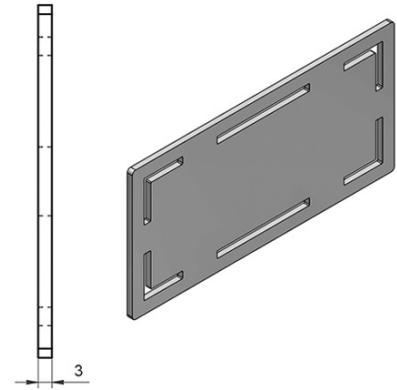

**Kolor:** Biały

**Materiał:** Kompozyt

**Instalacja:** Zawieszenie na ścianie - śruby

**Typ umywalki:** Umywalka

**Ilość otworów na baterię:** Bez otworu

**Przelew:** NIE

**Kształt:** Prostokątny

**Waga / szt.:** 27.6 kg

**Opakowanie:** 1 szt.

**Gwarancja:** 2 lata

TONGA umywalka kompozytowa z pokrywą odpływu  
121x50cm, biały

Karta techniczna

DETAIL