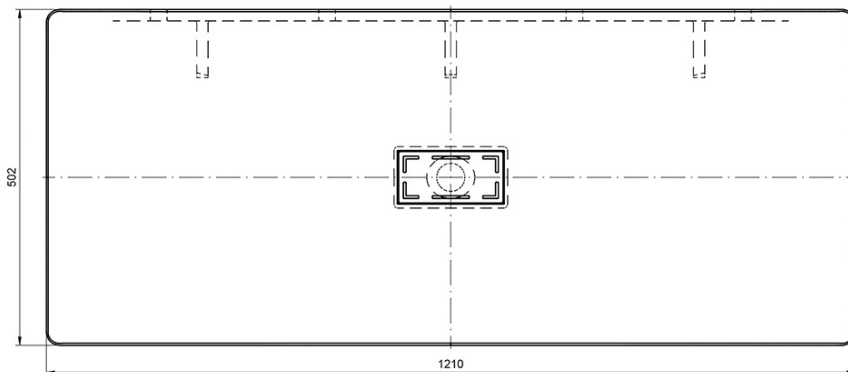

**TONGA umywalka kompozytowa z pokrywą odpływu  
121x50cm, biały**

**Kod:** TG121

**Podstawowe informacje**

**Marka:** Sapho

**Rozmiary**

**Szerokość:** 1210 mm

**Głębokość:** 500 mm

**Właściwości**

**Kolor:** Biały

**Materiał:** Kompozyt

**Instalacja:** Zawieszenie na ścianie - śruby

**Typ umywalki:** Umywalka

**Ilość otworów na baterię:** Bez otworu

**Przelew:** NIE

**Kształt:** Prostokątny

**Waga / szt.:** 27.6 kg

**Opakowanie:** 1 szt.

**Gwarancja:** 2 lata

TONGA umywalka kompozytowa z pokrywą odpływu  
121x50cm, biały

Karta techniczna

DETAIL