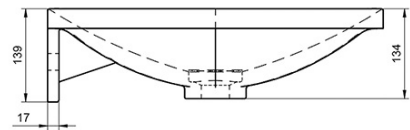

**Kolor:** Biały

**Materiał:** Kompozyt

**Instalacja:** Zawieszenie na ścianie - śruby

**Typ umywalki:** Umywalka

**Ilość otworów na baterię:** Bez otworu

**Przelew:** NIE

**Kształt:** Prostokątny

**Waga / szt.:** 27.6 kg

**Opakowanie:** 1 szt.

**Gwarancja:** 2 lata

TONGA umywalka kompozytowa z pokrywą odpływu  
121x50cm, biały

Karta techniczna

DETAIL