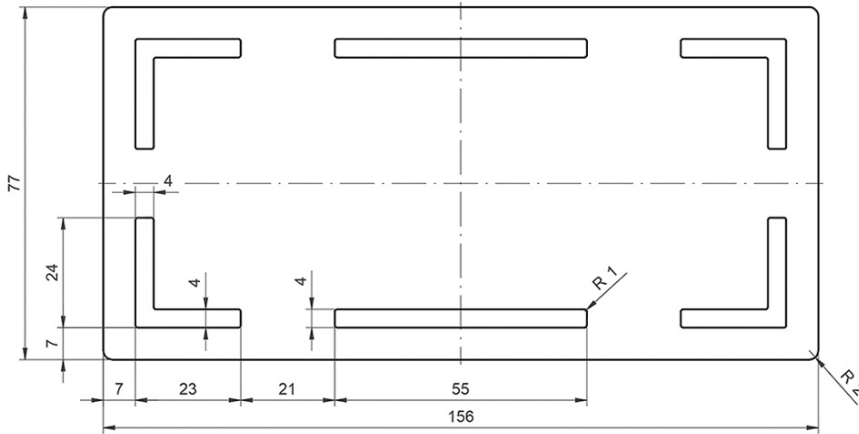

**Kolor:** Biały

**Materiał:** Kompozyt

**Instalacja:** Zawieszenie na ścianie - śruby

**Typ umywalki:** Umywalka

**Ilość otworów na baterię:** Bez otworu

**Przelew:** NIE

**Kształt:** Prostokątny

**Waga / szt.:** 27.6 kg

**Opakowanie:** 1 szt.

**Gwarancja:** 2 lata

TONGA umywalka kompozytowa z pokrywą odpływu  
121x50cm, biały

Karta techniczna

DETAIL